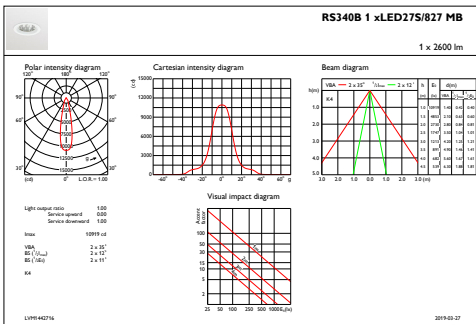

Fotometrische gegevens

IFAS1_RS340B1xLED27S827MB