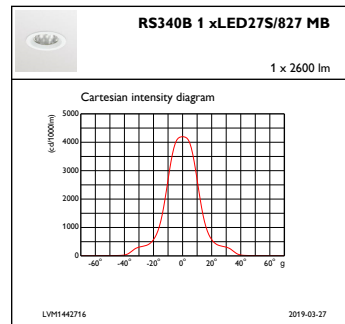

Goedkeuring en Toepassing

IP-beschermingsklasse	IP 20 [Bescherming tegen vingers]
Slagvastheidscode	IK02 [0,2 J standaard]

Initiële prestaties (conform IEC)

Initiële lichtstroom	2600 lm
Lichtstroomtolerantie	+/-10%
Initieel rendement LED-armatuur	110,63829787234043 lm/W
Initiële gecorreleerde kleurtemperatuur	2700 K
Initiële kleurweergave-index	≥80
Initiële kleurkwaliteit	(0.46, 0.41) SDCM<3
Initieel ingangsvermogen	23.5 W
Tolerantie energieverbruik	+/-10%

Productgegevens

Volledige productcode	871869917204600
Productnaam voor bestelling	RS340B LED27S/827 PSD-VLC-E MB WH CW-L
EAN/UPC - Product	8718699172046
Bestelcode	17204600
Local Code	RS340B2782PDMWC
Numerator - Aantal per pak	1
Numerator - Dozen per buitendoos	1
Materiaalnr. (12NC)	910500459730
Netto gewicht (per stuk)	0,800 kg

GreenSpace Accent Fixed

Maatschets

GreenSpace Accent RS340B-RS343B

Fotometrische gegevens

IFAS1_RS340B1xLED27S827MB

IFCC1_RS340B1xLED27S827MB

IFPC1_RS340B1xLED27S827MB

GreenSpace Accent Fixed