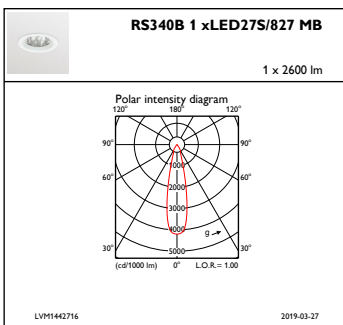

IFPC1_RS340B1xLED27S827MB