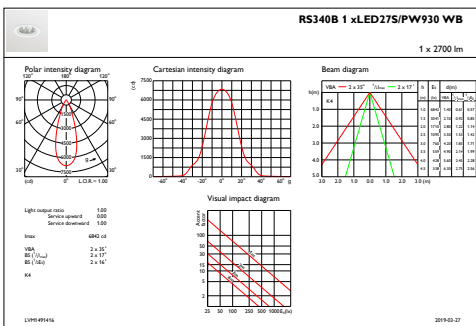

Fotometrische gegevens

IFAS1_RS340B1xLED27SPW9WB