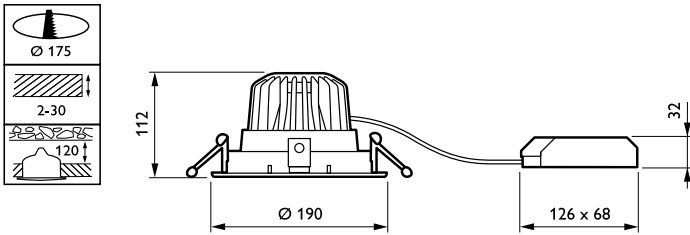

GreenSpace Accent Fixed

Maatschets

GreenSpace Accent RS340B-RS343B