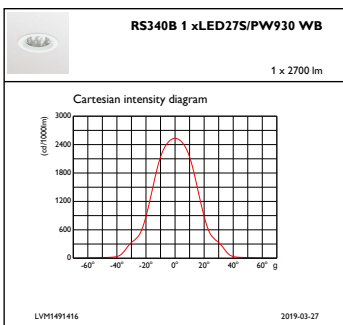

Goedkeuring en Toepassing

IP-beschermingsklasse	IP 20 [Bescherming tegen vingers]
Slagvastheidscode	IK02 [0,2 J standaard]

Initiële prestaties (conform IEC)

Initiële lichtstroom	2700 lm
Lichtstroomtolerantie	+/-10%
Initieel rendement LED-armatuur	105,88235294117646 lm/W
Initiële gecorreleerde kleurtemperatuur	3000 K
Initiële kleurweergave-index	≥90
Initiële kleurkwaliteit	(0.42, 0.39) SDCM<3
Initieel ingangsvermogen	25.5 W
Tolerantie energieverbruik	+/-10%

Productgegevens

Volledige productcode	871869917207700
Productnaam voor bestelling	RS340B LED27S/PW930 PSU-E WB WH CW-L
EAN/UPC - Product	8718699172077
Bestelcode	17207700
Local Code	RS340B27P9PWBC
Numerator - Aantal per pak	1
Numerator - Dozen per buitendoos	1
Materiaalnr. (12NC)	910500459733
Netto gewicht (per stuk)	0,800 kg

GreenSpace Accent Fixed

Maatschets

GreenSpace Accent RS340B-RS343B

Fotometrische gegevens

IFAS1_RS340B1xLED27SPW9WB

IFPC1_RS340B1xLED27SPW9WB

IFCC1_RS340B1xLED27SPW9WB

GreenSpace Accent Fixed