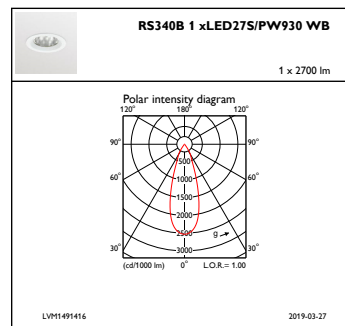

Mechanische eigenschappen en Behuizing

Materiaal behuizing	Aluminium
Reflectormateriaal	Polycarbonaat met aluminiumcoating
Optisch materiaal	Polycarbonaat
Materiaal lichtkap/lens	Polycarbonaat
Bevestigingsmateriaal	Steel
Afwerking lichtkap/lens	Mat
Hoogte armatuur	112 mm
Diameter armatuur	190 mm
Kleur	White

Goedkeuring en Toepassing

IP-beschermingsklasse	IP 20 [Bescherming tegen vingers]
Slagvastheidscode	IK02 [0,2 J standaard]

Initiële prestaties (conform IEC)

Initiële lichtstroom	2700 lm
Lichtstroomtolerantie	+/-10%
Initieel rendement LED-armatuur	105,88235294117646 lm/W
Initiële gecorreleerde kleurtemperatuur	3000 K
Initiële kleurweergave-index	≥90
Initiële kleurkwaliteit	(0.42, 0.39) SDCM<3
Initieel ingangsvermogen	25.5 W
Tolerantie energieverbruik	+/-10%

Productgegevens

Volledige productcode	871869917207700
Productnaam voor bestelling	RS340B LED27S/PW930 PSU-E WB WH CW-L
EAN/UPC - Product	8718699172077
Bestelcode	17207700
Local Code	RS340B27P9PWBC
Numerator - Aantal per pak	1
Numerator - Dozen per buitendoos	1
Materiaalnr. (12NC)	910500459733
Netto gewicht (per stuk)	0,800 kg

GreenSpace Accent Fixed

Maatschets

GreenSpace Accent RS340B-RS343B

Fotometrische gegevens

IFAS1_RS340B1xLED27SPW9WB

IFPC1_RS340B1xLED27SPW9WB

IFCC1_RS340B1xLED27SPW9WB

GreenSpace Accent Fixed