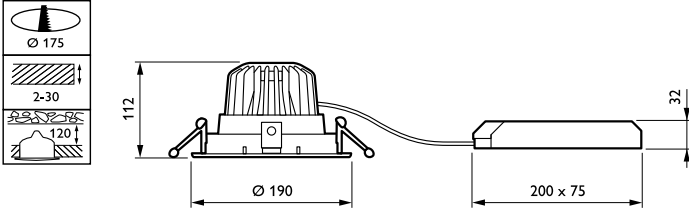

GreenSpace Accent Sabit

Boyutlu çizim

GreenSpace Accent RS340B-RS343B