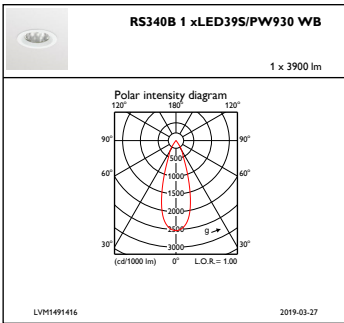

IFPC1_RS340B1xLED39SPW9WB