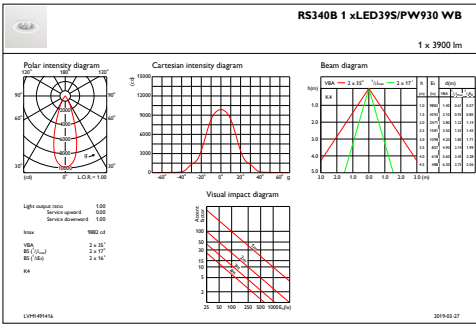

Fotometrik bilgi

IFAS1_RS340B1xLED39SPW9WB