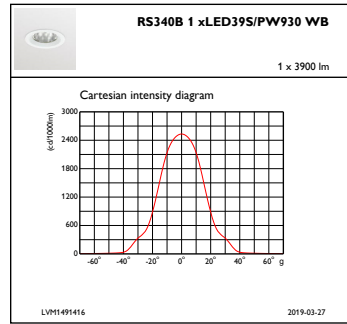

IFCC1_RS340B1xLED39SPW9WB