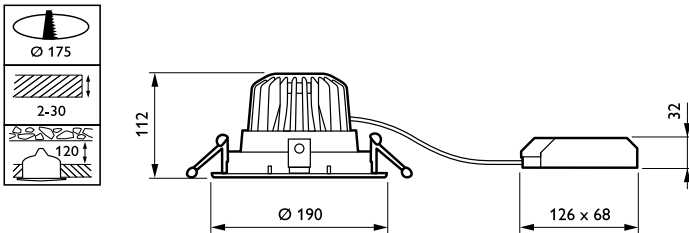

Onay ve Uygulama

Girişime Karşı Koruma Sınıfı	IP20 [Parmak korumalı]
Mekanik çarpışma koruma kodu	IK02 [0.2 J standard]

Başlangıç Performansı (IEC Uyumlu)

Başlangıçtaki ışık Akısı	3900 lm

Işık akısı toleransı	+/-10%
LED'li aydınlatma armatürü başlangıç verimi	123,80952380952381 lm/W
Başlangıçtaki İlişkili Renk Sıcaklığı	3000 K
Başlangıçtaki Renksel Geriverim İndeksi	≥80
Başlangıç Renk Türü	(0.43, 0.40) SDCM<3
Başlangıç giriş gücü	31.5 W
Güç tüketimi toleransı	+/-10%

Zaman İçindeki Performansı (IEC Uyumlu)

Control gear failure rate at median useful life 50000 h	5 %
Lümen sürekliliği, 25° C - 50.000 sa faydalı kullanım ömrü sonunda	L80

Uygulama Koşulları

Ortam sıcaklığı aralığı	+10 to +25 °C
Performance ambient temperature Tq	25 °C
Rastgele anahtara uygun	Yes (relates to presence/ movement detection and daylight harvesting)

Ürün Verileri

Tam ürün kodu	871869917218300
Sipariş ürün adı	RS340B LED39S/830 PSU-E VWB WH
EAN/UPC - Ürün	8718699172183
Sipariş kodu	17218300
Numeratör - Paket Başına Miktar	1
Numeratör - Büyük kutu başına paket sayısı	1
Malzeme No. (12NC)	910500459744
Net Ağırlık (Parça Başı)	0,800 kg

Boyutlu çizim

GreenSpace Accent RS340B-RS343B