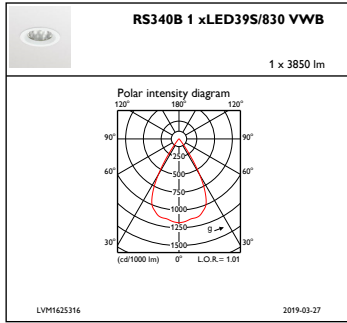

Boyutlu çizim

GreenSpace Accent RS340B-RS343B

Fotometrik bilgi

IFCC1_RS340B1xLED39S830VWB

IFAS1_RS340B1xLED39S830VWB

IFPC1_RS340B1xLED39S830VWB