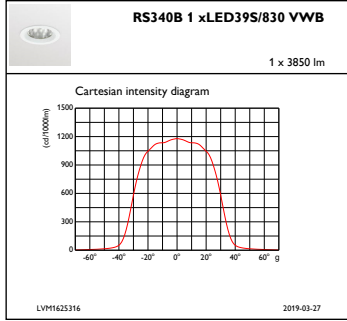

Fotometrik bilgi

IFCC1_RS340B1xLED39S830VWB