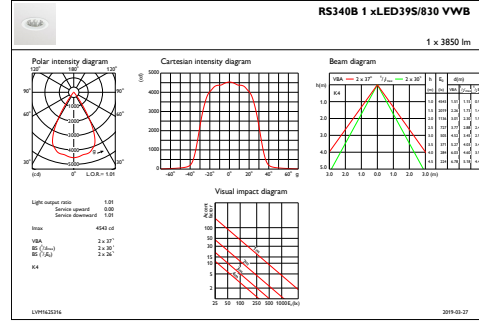

Fotometrik bilgi

IFAS1_RS340B1xLED39S830VWB