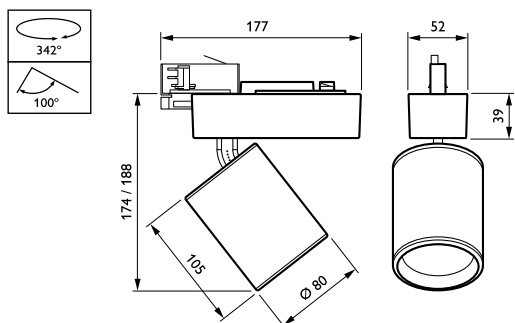

Kontroller og dimming

Kan dimmes	Ja

Mekanisk og innfatning

Innfatningsmateriale	Aluminium
Reflektormateriale	Belegg av polykarbonataluminium
Optikkmateriale	Polycarbonate
Optisk deksel-/linsemateriale	Polymetylmetakrylat
Festemateriale	-
Optisk deksel-/linsefinish	Klar
Total lengde	177 mm
Total bredde	80 mm
Total høyde	188 mm
Farge	hvit

Godkjenning og bruk

Ingress beskyttelseskode	IP20 [Fingerbeskyttet]
Mek. støt, beskyttelseskode	IK02 [0.2 J standard]

Innledende ytelse (i samsvar med IEC)

Opprinnelig lysytelse	1850 lm
Toleranse for lysytelse	+/-10%
Opprinnelig lyseffekt for LED-armatur	70 lm/W
Oppr. Korr. Fargetemperatur	3000 K
Oppr. Fargegjengivelsesindeks	90
Opprinnelig kromatisitet	(0.42, 0.38) SDCM <3
Opprinnelig inngangseffekt	26.5 W
Strømforbruktoleranse	+/-10%

Ytelse over tid (i samsvar med IEC)

Control gear failure rate at median useful life 50000 h	5 %
Lumen maintenance at median useful life* 50000 h	L80

Bruksforhold

For omgivelsestemperaturer mellom	+10 to +40 °C
Performance ambient temperature Tq	25 °C
Maksimalt dimmenivå	1%

Produktdata

Fullstendig produktkode	871869939530800
Produktnavn for bestilling	ST710T LED20S/PW9-3000 PSD FR12 WH
EAN/UPC – produkt	8718699395308
Bestillingskode	39530800
Teller – antall per pakke	1
Teller – pakker per utvendige boks	1
Materialenr. (12NC)	910500465224
Nettovekt (stykk)	0,520 kg

Målskisse

TrueFashion ST700T-ST721T