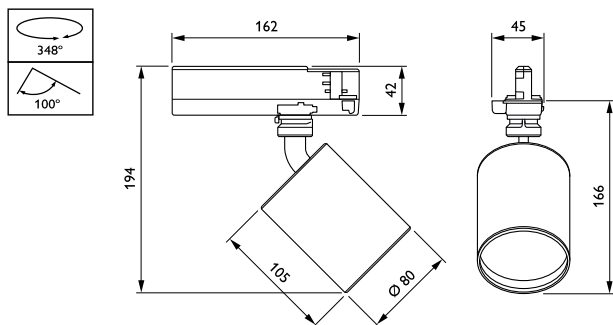

Kontroller og dimming

Kan dimmes	No

Mekanisk og innfatning

Innfatningsmateriale	Aluminium
Reflektormateriale	Belegg av polykarbonataluminium
Optikkmateriale	Polycarbonate
Optisk deksel-/linsemateriale	Polymetylmetakrylat
Festemateriale	-
Optisk deksel-/linsefinish	Klar
Total lengde	162 mm
Total bredde	80 mm
Total høyde	168 mm
Farge	hvit

Godkjenning og bruk

Ingress beskyttelseskode	IP20 [Fingerbeskyttet]
Mek. støt, beskyttelseskode	IK02 [0.2 J standard]

Innledende ytelse (i samsvar med IEC)

Opprinnelig lysytelse	2000 lm
Toleranse for lysytelse	+/-10%
Opprinnelig lyseffekt for LED-armatur	75 lm/W
Oppr. Korr. Fargetemperatur	3000 K
Oppr. Fargegjengivelsesindeks	90
Opprinnelig kromatisitet	(0.42, 0.38) SDCM <3
Opprinnelig inngangseffekt	26.5 W
Strømforbruktoleranse	+/-10%

Ytelse over tid (i samsvar med IEC)

Control gear failure rate at median useful life 50000 h	5 %
Lumen maintenance at median useful life* 50000 h	L80

Bruksforhold

For omgivelsestemperaturer mellom	+10 to +40 °C
Performance ambient temperature Tq	25 °C

Produktdata

Fullstendig produktkode	871869939918400
Produktnavn for bestilling	ST712T LED20S/PW9-3000 PSU FR12 WH
EAN/UPC – produkt	8718699399184
Bestillingskode	39918400
Teller – antall per pakke	1
Teller – pakker per utvendige boks	1
Materialenr. (12NC)	910500465295
Nettovekt (stykk)	0,610 kg

Målskisse

TrueFashion ST700T-ST721T