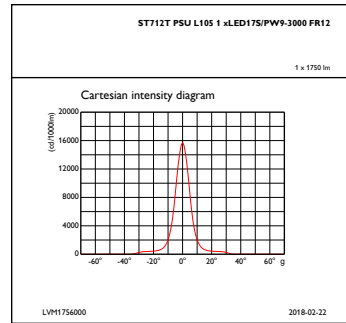

Fotometriske data

IFCC1_ST712TLED17SPW9-3000PSUFR12