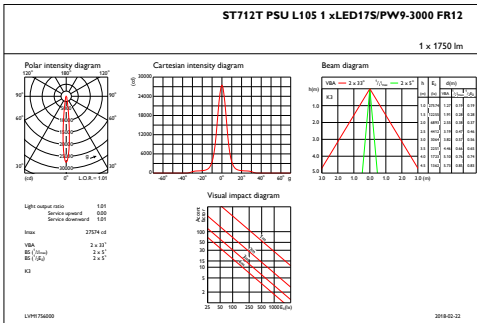

Målskisse

TrueFashion ST700T-ST721T

Fotometriske data

IFAS1_ST712TLED17SPW9-3000PSUFR12

IFCC1_ST712TLED17SPW9-3000PSUFR12

IFPC1_ST712TLED17SPW9-3000PSUFR12