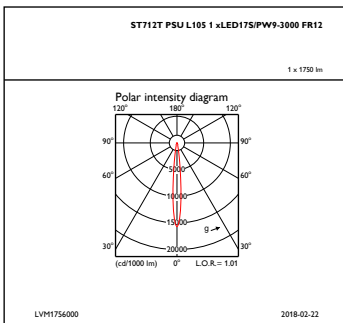

Målskisse

TrueFashion ST700T-ST721T

Fotometriske data

IFAS1_ST712TLED17SPW9-3000PSUFR12

IFCC1_ST712TLED17SPW9-3000PSUFR12

IFPC1_ST712TLED17SPW9-3000PSUFR12