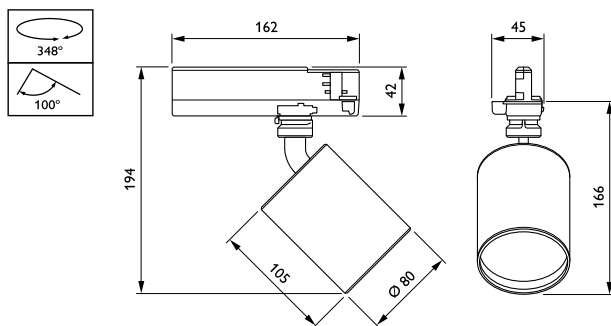

Styrenheter och dimring

Dimbara	No

Mekanik och armaturhus

Armaturhusets material	Aluminium
Material i reflektor	Belagd med polykarbonat och aluminium
Material i optiken	Polykarbonat
Optisk kupa/linsmaterial	Polymetylmetakrylat (PMMA)
Fixeringsmaterial	-
Ytbehandling på optikavskärmning/lins	Klar
Total längd	162 mm
Total bredd	80 mm
Total höjd	168 mm
Färg	Vit

Användning och godkännande

Kod för kapslingsklass	IP20 [Petsyddad]
Skyddskod för mekanisk påverkan	IK02 [0.2 J standard]

Ursprunglig prestanda (IEC-kompatibel)

Initialt ljusflöde	2000 lm
Tolerans för ljusflöde	+/-10%
Initialt LED-ljusutbyte	75 lm/W
Init. korr. färgtemperatur	3000 K

Init. Färgåtergivningsindex	90
Initial kromaticitet	(0.42, 0.38) SDCM <3
Initial ineffekt	26.5 W
Tolerans för energiförbrukning	+/-10%

Prestanda över tid (IEC-kompatibel)

Control gear failure rate at median useful life 50000 h	5 %
Lumen maintenance at median useful life* 50000 h	L80

Användningsförhållanden

Omgivningstemperatur	+10 till +40 °C
Performance ambient temperature Tq	25 °C

Produktdata

Fullständig produktkod	871869939918400
Beställningsproduktnamn	ST712T LED20S/PW9-3000 PSU FR12 WH
EAN/UPC – Produkt	8718699399184
Beställningsnummer	39918400
Räknare – Antal per förpackning	1
Räknare - antal förpackningar per kartong	1
Materialnummer (12NC)	910500465295
Nettovikt (stycke)	0,610 kg

Måttskiss

TrueFashion ST700T-ST721T