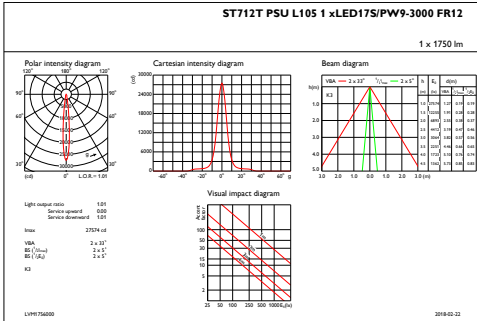

Fotometriska data

IFAS1_ST712TLED17SPW9-3000PSUFR12