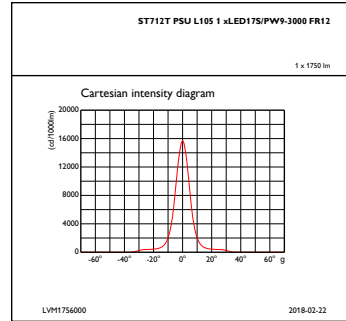

Fotometriska data

IFCC1_ST712TLED17SPW9-3000PSUFR12