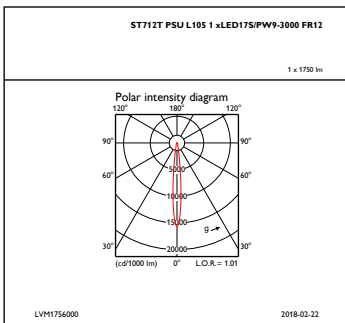

Ingående ström	5 A
Strömrusningstid	0,05 ms
Effektfaktor (min)	0.9

Styrenheter och dimring

Dimbara	No
---------	----

Mekanik och armaturhus

Armaturhusets material	Aluminium
Material i reflektor	Belagd med polykarbonat och aluminium
Material i optiken	Polykarbonat
Optisk kupa/linsmaterial	Polymetylmetakrylat (PMMA)
Fixeringsmaterial	-
Ytbehandling på optikavskärmning/lins	Klar
Total längd	162 mm
Total bredd	80 mm
Total höjd	168 mm
Färg	Vit

Måttskiss

TrueFashion ST700T-ST721T

Fotometriska data

IFAS1_ST712TLED17SPW9-3000PSUFR12

IFCC1_ST712TLED17SPW9-3000PSUFR12

IFPC1_ST712TLED17SPW9-3000PSUFR12