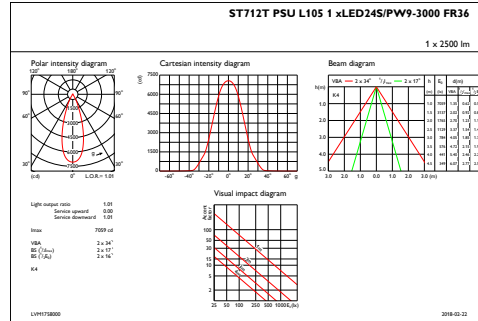

Фотометрические данные

IFAS1_ST712TPSUL1051xLED24SPW9-3000FR36