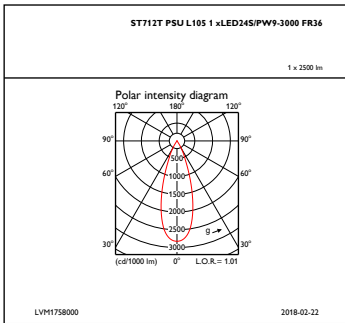

	useful life (B50) value also represents the B10 value.
Постоянная светоотдача	No
Количество продуктов на прерывателе	34
Знак RoHS	RoHS mark
Код семейства	ST712T [TrueFashion Compact Drv. In Track]

Эксплуатационные и электрические характеристики

Механические компоненты и корпус

Материал корпуса	Алюминий
Материал отражателя	Поликарбонат с алюминиевым покрытием
Оптический материал	Polycarbonate
Материал оптической крышки/линзы	Полиметилметакрилат
Материал фиксации	-
Покрытие оптической крышки / линзы	Прозрачное
Общая длина	162 mm
Общая ширина	80 mm
Общая высота	168 mm
Цвет	White
Размеры (высота x ширина x глубина)	168 x 80 x 162 mm (6.6 x 3.1 x 6.4 in)

Начальная светоотдача	2400 lm
Допустимое отклонение светового потока	+/-10%
Начальная эффективность освещения светодиода	86 lm/W
Нач. корр. цветовая температура	3000 K
Нач. индекс цветопередачи	90
Начальная цветность	(0.42, 0.38) SDCM <3
Начальная входная мощность	28 W
Допустимое значение потребляемой мощности	+/-10%

Чертеж размеров

TrueFashion ST700T-ST721T

Фотометрические данные

IFCC1_ST712TPSUL1051xLED24SPW9-3000FR36

IFAS1_ST712TPSUL1051xLED24SPW9-3000FR36

IFPC1_ST712TPSUL1051xLED24SPW9-3000FR36