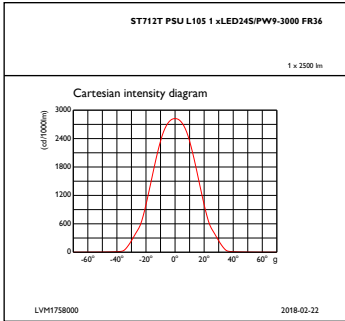

Фотометрические данные

IFCC1_ST712TPSUL1051xLED24SPW9-3000FR36