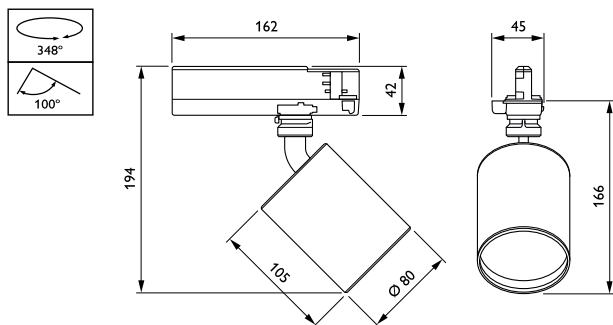

Соответствие требованиям и область применения

Код защиты от проникновения	IP20 [Защита пальцев]
Код степени защиты от механических воздействий	IK02 [0.2 J standard]

Первоначальная производительность (соответствие МЭК)

Начальная светоотдача	2400 lm
Допустимое отклонение светового потока	+/-10%
Начальная эффективность освещения светодиода	86 lm/W
Нач. корр. цветовая температура	3000 K
Нач. индекс цветопередачи	90
Начальная цветность	(0.42, 0.38) SDCM <3
Начальная входная мощность	28 W
Допустимое значение потребляемой мощности	+/-10%

Производительность со временем (соответствие МЭК)

Частота отказов ПРА при среднем сроке эксплуатации 50 000 ч	5 %
Стабильность светового потока при среднем сроке эксплуатации* 50 000 ч	L80

Условия эксплуатации

Диапазон температуры окружающей среды	+10 to +40 °C
Performance ambient temperature Tq	25 °C
Подходит для случайного переключения	Да

Данные об изделии

Полный код продукта	871869939908500
Название продукта для заказа	ST712T LED27S/PW9-3000 PSU FR36 WH
EAN/UPC — продукт	8718699399085
Код заказа	910500465301
Нумератор — количество на упаковку	1
Нумератор— упаковок на внешний короб	1
Материал № (12NC)	910500465301
Вес нетто (шт.)	0,610 kg

Чертеж размеров

TrueFashion ST700T-ST721T