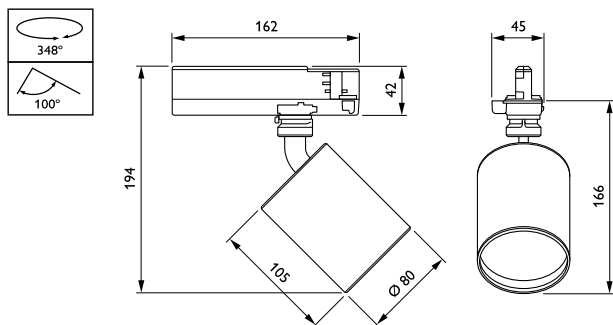

Kontroller og dimming

Kan dimmes	No

Mekanisk og innfatning

Innfatningsmateriale	Aluminium
Reflektormateriale	Belegg av polykarbonataluminium
Optikkmateriale	Polycarbonate
Optisk deksel-/linsemateriale	Polymetylmetakrylat
Festemateriale	-
Optisk deksel-/linsefinish	Klar
Total lengde	162 mm
Total bredde	80 mm
Total høyde	168 mm
Farge	Sort

Godkjenning og bruk

Ingress beskyttelseskode	IP20 [Fingerbeskyttet]
Mek. støt, beskyttelseskode	IK02 [0.2 J standard]

Innledende ytelse (i samsvar med IEC)

Opprinnelig lysytelse	2400 lm
Toleranse for lysytelse	+/-10%
Opprinnelig lyseffekt for LED-armatur	86 lm/W
Oppr. Korr. Fargetemperatur	4000 K
Oppr. Fargegjengivelsesindeks	90
Opprinnelig kromatisitet	(0.37, 0.36) SDCM <3
Opprinnelig inngangseffekt	28 W
Strømforbruktoleranse	+/-10%

Ytelse over tid (i samsvar med IEC)

Control gear failure rate at median useful life 50000 h	5 %
Lumen maintenance at median useful life* 50000 h	L80

Bruksforhold

For omgivelsestemperaturer mellom	+10 to +40 °C
Performance ambient temperature Tq	25 °C

Produktdata

Fullstendig produktkode	871869939917700
Produktnavn for bestilling	ST712T LED275/PW9-4000 PSU FR24 BK
EAN/UPC – produkt	8718699399177
Bestillingskode	39917700
Teller – antall per pakke	1
Teller – pakker per utvendige boks	1
Materialenr. (12NC)	910500465310
Nettovekt (stykk)	0,610 kg

Målskisse

TrueFashion ST700T-ST721T