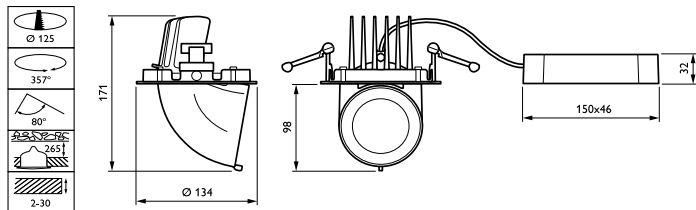

LuxSpace Accent Fresh Food

Maatschets

LuxSpace Accent RS730B-RS752B