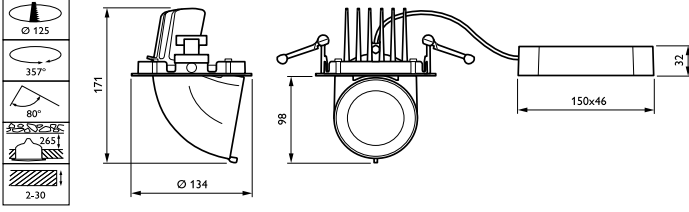

LuxSpace Accent Fresh Food

Boyutlu çizim

LuxSpace Accent RS730B-RS752B