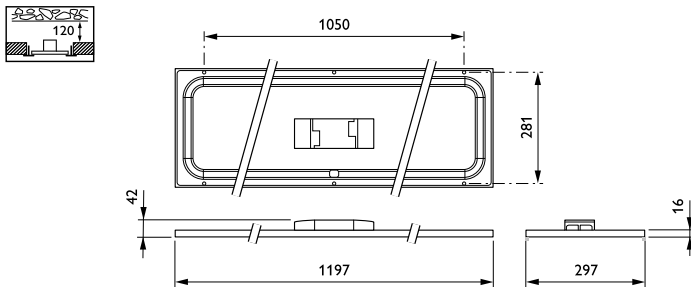

Approval and Application

IP kód	IP20/44 [Chráněno proti proniknutí prstů, proti proniknutí drátů, proti stříkající vodě]
Kód ochrany proti mechanickým nárazům	IK02 [0.2 J standard]

Initial Performance (IEC Compliant)

Počáteční světelný tok	3600 lm
Tolerance světelného toku	+/-10%
Počáteční účinnost svítidla LED	100 lm/W
Poč. korel. teplota chromatičnosti	4000 K
Poč. Index barevného podání	≥80
Původní chromatičnost	(0.38, 0.38) SDCM <3
Počáteční příkon	36 W
Tolerance spotřeby energie	+/-10%

Over Time Performance (IEC Compliant)

Control gear failure rate at median useful life 50000 h	5 %
Střední životnost L70B50	50000 h
Střední životnost L80B50	30000 h
Střední životnost L90B50	15000 h
Lumen maintenance at median useful life* 50000 h	L75

Application Conditions

Rozsah okolní teploty	+10 až +40 °C
Performance ambient temperature Tq	25 °C

Product Data

Úplný kód výrobku	871869940136800
Objednávací název produktu	RC132V LED36S/840 W30L120 ELB3 IA1 OC
EAN/UPC – výrobek	8718699401368
Objednávací kód	40136800
Číslování – počet v balení	1
Číslování – balení v krabici	1
Materiál č. (12NC)	910500465363
Celková hmotnost (kus)	6,500 kg

Rozměrové výkresy

CoreLine Panel RC132V/RC133V