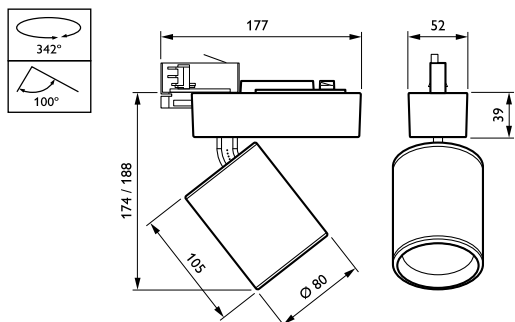

Innfatningsmateriale	Aluminium
Reflektormateriale	Belegg av polykarbonataluminium
Optikkmateriale	Polycarbonate
Optisk deksel-/linsemateriale	Polymetylmetakrylat
Festemateriale	-
Optisk deksel-/linsefinish	Klar
Total lengde	177 mm
Total bredde	80 mm
Total høyde	188 mm
Farge	Sort

Godkjenning og bruk

Ingress beskyttelseskode	IP20 [Fingerbeskyttet]
Mek. stot, beskyttelseskode	IK02 [0.2 J standard]

Innledende ytelse (i samsvar med IEC)

Opprinnelig lysytelse	2000 lm
Toleranse for lysytelse	+/-10%
Opprinnelig lyseffekt for LED-armatur	63 lm/W

Oppr. Korr. Fargetemperatur	3000 K
Oppr. Fargegjengivelsesindeks	90
Opprinnelig kromatisitet	(0.42, 0.38) SDCM <3
Opprinnelig inngangseffekt	31.5 W
Strømforbruktoleranse	+/-10%

Ytelse over tid (i samsvar med IEC)

Control gear failure rate at median useful life 50000 h	5 %
Medianlevetid L70B50	70000 h
Medianlevetid L80B50	50000 h
Medianlevetid L90B50	25000 h
Lumen maintenance at median useful life* 50000 h	L80

Bruksforhold

For omgivelsestemperaturer mellom	+10 to +40 °C
Performance ambient temperature Tq	25 °C

Produktdata

Fullstendig produktkode	871869940629500
Produktnavn for bestilling	ST710T LED20S/DNM PSU FR12 BK
EAN/UPC – produkt	8718699406295
Bestillingskode	40629500
Teller – antall per pakke	1
Teller – pakker per utvendige boks	1
Materialenr. (12NC)	910500465494
Nettovekt (stykk)	0,610 kg

Målskisse

TrueFashion ST700T-ST721T