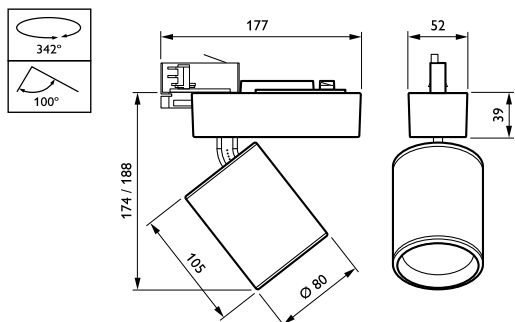

Oppr. Korr. Fargetemperatur	3000 K
Oppr. Fargegjengivelsesindeks	90
Opprinnelig kromatisitet	(0.42, 0.38) SDCM <3
Opprinnelig inngangseffekt	32.5 W
Strømforbruktoleranse	+/-10%

Ytelse over tid (i samsvar med IEC)

Control gear failure rate at median useful life 50000 h	5 %
Medianlevetid L70B50	70000 h
Medianlevetid L80B50	50000 h
Medianlevetid L90B50	25000 h
Lumen maintenance at median useful life* 50000 h	L80

Bruksforhold

For omgivelsestemperaturer mellom	+10 to +40 °C
Performance ambient temperature Tq	25 °C

Produktdata

Fullstendig produktkode	871869940632500
Produktnavn for bestilling	ST710T LED27S/PC9 PSU FR24 BK
EAN/UPC – produkt	8718699406325
Bestillingskode	40632500
Teller – antall per pakke	1
Teller – pakker per utvendige boks	1
Materialenr. (12NC)	910500465497
Nettovekt (stykk)	0,610 kg

Målskisse

TrueFashion ST700T-ST721T