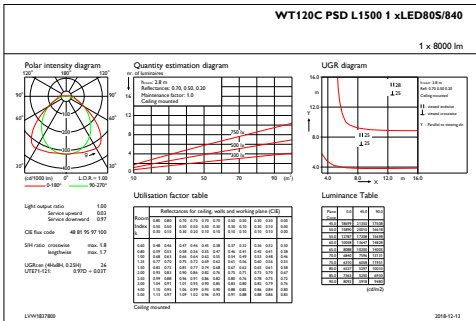

Eingangsspannung	220 bis 240 V
Eingangsfrequenz	50 bis 60 Hz
Einschaltstrom	4,5 A
Einschaltzeit	1 ms
Leistungsfaktor (min.)	0.9

Dimmen

Dimmbar	Ja
---------	----

Mechanische Kenndaten

Gehäusematerial	Polykarbonat
Reflektor-Material	Stahl
Optisches Material	-
Material optische Abdeckung/Linse	Polykarbonat
Material Montageplatte	NO
Befestigungsmaterial	Stainless steel
Veredelung optische Abdeckung/Linse	Texturiert
Gesamte Länge	1530 mm
Gesamte Breite	87 mm
Gesamte Höhe	96 mm
Farbe	Grau

Lichtstromtoleranz	+/-10%
Initiale Leuchtenlichtausbeute	118 lm/W
Init. korrr. Farbtemperatur	4000 K
Init. Farbwiedergabeindex	≥80
Initialer Farbraum	(0.38, 0.38) SDCM <3
Systemleistung	68 W
Toleranz Leistungsaufnahme	+/-10%

Anwendungsparameter

Umgebungstemperaturbereich	-25 bis +35 °C
Performance ambient temperature Tq	25 °C
Maximaler Dimmlevel	1%

Produktdaten

Gesamt-Produktcode	871869940929600
Bestell-Produktname	WT120C LED80S/840 PSD L1500
EAN/UPC - Produkt	8718699409296
Bestellcode	40929600
Anzahl pro Verpackung	1
Anzahl pro Umverpackung	1
Material-Nr. (12NC)	910500465652
Nettogewicht (Einzelteil)	1,820 kg

Abmessungsskizzen

CoreLine Waterproof WT120C

CoreLine LED-Feuchtraumleuchte

Photometrische Daten

IFGU1_WT120CPSDL15001xLED805840

IFPC1_WT120CPSDL15001xLED805840