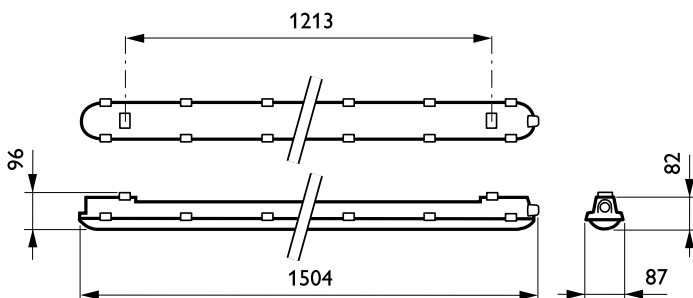

Zulassungen und Anwendungseigenschaften

Schutzart (IP)	IP65 [Schutz gegen Eindringen von Staub, strahlwassergeschützt]
Schlagfestigkeit (IK)	IK08 [5 J vandal-geprüft]

Initialkennwerte (IEC konform)

Lichtstrom-Neuwert	8000 lm

Lichtstromtoleranz	+/-10%
Initiale Leuchtenlichtausbeute	118 lm/W
Init. korrr. Farbtemperatur	4000 K
Init. Farbwiedergabeindex	≥80
Initialer Farbraum	(0.38, 0.38) SDCM <3
Systemleistung	68 W
Toleranz Leistungsaufnahme	+/-10%

Lebensdauer kennwerte (IEC konform)

Betriebsgeräte-Ausfallrate bei Mittlerer	5 %
Nutzlebensdauer von 50.000 h	
Nutzlebensdauer L70B50	50000 h
Nutzlebensdauer L80B50	30000 h
Nutzlebensdauer L90B50	15000 h
Lichtstromstabilität während der	L75
Nutzlebensdauer von 50.000 Stunden, bei 25 °C	

Anwendungsparameter

Umgebungstemperaturbereich	-25 bis +35 °C
Performance ambient temperature Tq	25 °C
Maximaler Dimmlevel	1%

Produktdaten

Gesamt-Produktcode	871869940929600
Bestell-Produktname	WT120C LED80S/840 PSD L1500
EAN/UPC - Produkt	8718699409296
Bestellcode	40929600
Anzahl pro Verpackung	1
Anzahl pro Umverpackung	1
Material-Nr. (12NC)	910500465652
Nettogewicht (Einzelteil)	1,820 kg

Abmessungsskizzen

CoreLine Waterproof WT120C