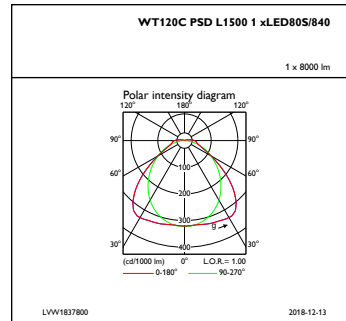

Eingangsspannung	220 bis 240 V
Eingangsfrequenz	50 bis 60 Hz
Einschaltstrom	4,5 A
Einschaltzeit	1 ms
Leistungsfaktor (min.)	0.9

Dimmen

Dimmbar	Ja
---------	----

Mechanische Kenndaten

Gehäusematerial	Polykarbonat
Reflektor-Material	Stahl
Optisches Material	-
Material optische Abdeckung/Linse	Polykarbonat
Material Montageplatte	NO
Befestigungsmaterial	Stainless steel
Veredelung optische Abdeckung/Linse	Texturiert
Gesamte Länge	1530 mm
Gesamte Breite	87 mm
Gesamte Höhe	96 mm
Farbe	Grau

Lichtstromtoleranz	+/-10%
Initiale Leuchtenlichtausbeute	118 lm/W
Init. korrr. Farbtemperatur	4000 K
Init. Farbwiedergabeindex	≥80
Initialer Farbraum	(0.38, 0.38) SDCM <3
Systemleistung	68 W
Toleranz Leistungsaufnahme	+/-10%

Anwendungsparameter

Umgebungstemperaturbereich	-25 bis +35 °C
Performance ambient temperature Tq	25 °C
Maximaler Dimmlevel	1%

Produktdaten

Gesamt-Produktcode	871869940929600
Bestell-Produktname	WT120C LED80S/840 PSD L1500
EAN/UPC - Produkt	8718699409296
Bestellcode	40929600
Anzahl pro Verpackung	1
Anzahl pro Umverpackung	1
Material-Nr. (12NC)	910500465652
Nettogewicht (Einzelteil)	1,820 kg

Abmessungsskizzen

CoreLine Waterproof WT120C

CoreLine LED-Feuchtraumleuchte

Photometrische Daten

IFGU1_WT120CPSDL15001xLED805840

IFPC1_WT120CPSDL15001xLED805840