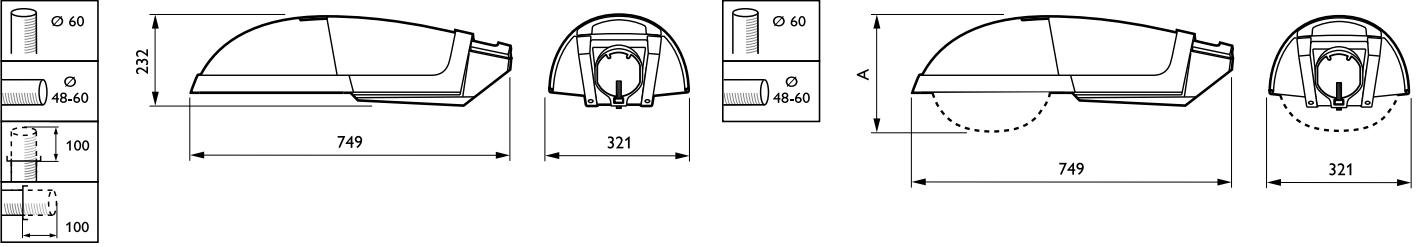

Selenium

Ürün Verileri

Sipariş ürün adı	SGP340 CPO-TW90W K EB II OR FG 48/60
Tam ürün adı	SGP340 CPO-TW90W K EB II OR FG 48/60
Tam ürün kodu	872790062620900
Sipariş kodu	62620900
Malzeme No. (12NC)	910500967512
Numeratör - Paket Başına Miktar	1

EAN/UPC - Ürün/Kutu	8727900626209
Numeratör - Büyük kutu başına paket sayısı	1
EAN/UPC - Kutu	8727900626209

Boyutlu çizim

Product

SGP340 CPO-TW90W K EB II OR FG 48/60