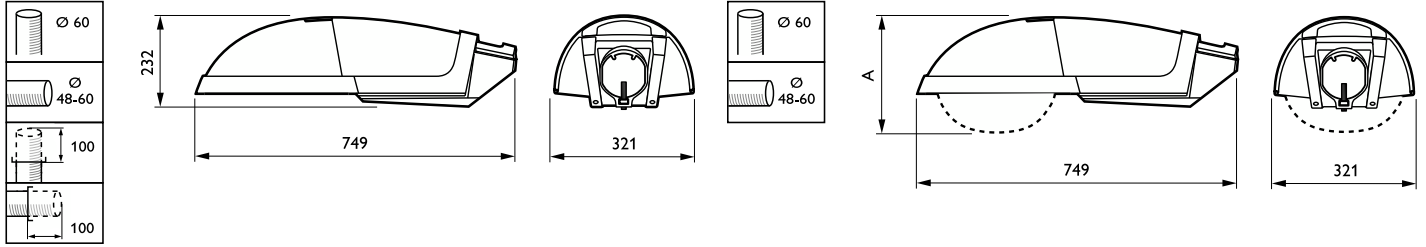

Selenium

Koruma sınıfı IEC	Güvenlik sınıfı II
Ürün Verileri	
Sipariş ürün adı	SGP340 CPO-TW90W K EBR II OR FG LS-8 48/
Tam ürün adı	SGP340 CPO-TW90W K EBR II OR FG LS-8 48/
Tam ürün kodu	872790062626100
Sipariş kodu	62626100

Malzeme No. (12NC)	910500968112
Numeratör - Paket Başına Miktar	1
EAN/UPC - Ürün/Kutu	8727900626261
Numeratör - Büyük kutu başına paket sayısı	1
EAN/UPC - Kutu	8727900626261

Boyutlu çizim

Product

SGP340 CPO-TW90W K EBR II OR FG LS-8 48/