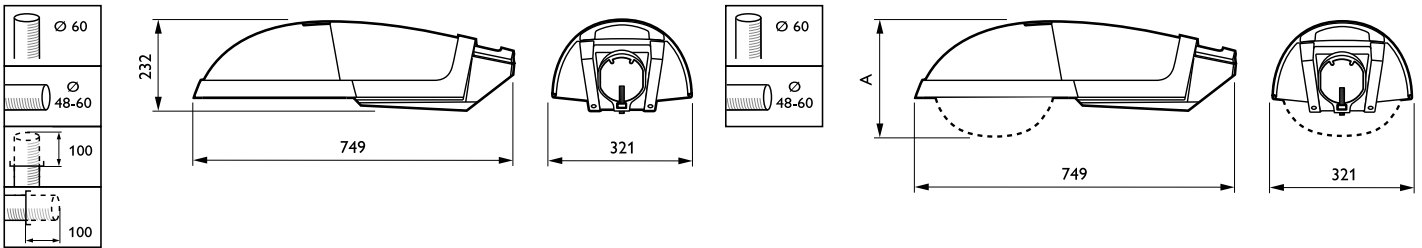

Selenium

Certifikace a použití

Kód ochrany proti vniknutí	IP66 [Chráněno proti proniknutí prachu, chráněno proti silně tryskající vodě]
Kód ochrany proti mechanickým nárazům	IK08 [5 J odolná proti vandalismu]
Třída ochrany IEC	Bezpečnostní třída II

Označení a balení

Objednací název produktu	SGP340 CPO-TW140W K EBR II OR FG LS-8 48
Celý název výrobku	SGP340 CPO-TW140W K EBR II OR FG LS-8 48

Full EOC	872790062628500
Objednací kód	62628500
Číslo materiálu (12NC)	910500968312
Číslování SAP – počet v balení	1
EAN/UPC – výrobek/pouzdro	8727900626285
Číslování SAP – balení v krabičce	1
Pouzdro – EAN/UPC	8727900626285

Rozměrové výkresy

Product

SGP340 CPO-TW140W K EBR II OR FG LS-8 48