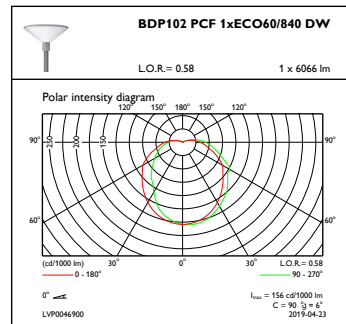

TownGuide Performer

Osien väri	Kaikki osat värjätty
Pinnoite	-
Hehkulankatesti	Lämpötila 650 °C, kesto 5 s
Tulenarkuusmerkintä	NO [-]
Turvalaite	PCBC [PCB-kansi]
CE-merkintä	CE-merkintä
ENEC-merkintä	ENEC-merkintä
Takuuaika	5 vuotta
Optic type outdoor	Leveä valonjako
Valokenno	No [-]
Vakiovalo-ominaisuus	Ei
MCB-tuotteiden määrä	10
RoHS-merkintä	RoHS-merkintä
WEEE-merkintä	-
LED engine type	LED
Product Family Code	BDP102 TOWNGUIDE PERF CLASSIC CONE]

Väri	Hopea
------	-------

Hyväksyntä ja käyttökohteet

IP-luokka	IP66 [Pölytiivis, suojaus vesisuihkulta]
Mek. iskun suojauskoodi	IK10 [20 J ilkivaltasuojaus]

Suorituskyky alussa (IEC-yhteensopiva)

Valovirta alussa	3360 lm
Valovuotoleranssi	+/-7%
LED-valaisimen tehokkuus alussa	82 lm/W
Alun vast. värilämpötila	4000 K
Alun Värintoistoindeksi	70
Alkukromaattisuus	(0.38, 0.38) SDCM <5
Ottoteho alussa	41 W
Tehonkulutustoleranssi	+/-11%

Käyttökohteiden olosuhteet

Ympäristölämpötila-alue	-40 ... +35 °C
Performance ambient temperature Tq	25 °C

Tuotetiedot

Koko tuotekoodi	871829191025100
Tilaustuotteen nimi	BDP102 LED60/740 II DW PCF SI LS-6 62P
EAN/UPC – tuote	8718291910251
Tilauuskoodi	91025100
Sähkönumero	4504445
Osoittaja – määrä/pakkaus	1
Osoittaja – pakkauksia ulommassa laatikossa	1
Materiaalinumero (12NC)	910500991085
Nettopaino (kappale)	6,680 kg

TownGuide Performer

Mittapiirros

TownGuide Performer BDP100-105

Valonjakotiedot

OFPL1_BDP102PCF1xECO60840DW

OFPC1_BDP102PCF1xECO60840DW