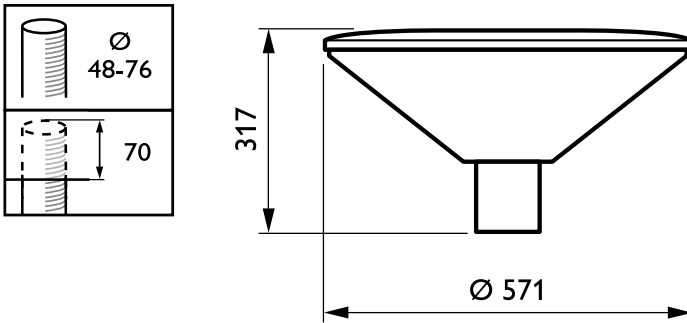

TownGuide Performer

Mittapiirros

TownGuide Performer BDP100-105