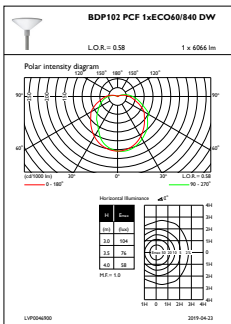

Valonjakotiedot

OFPL1_BDP102PCF1xECO60840DW