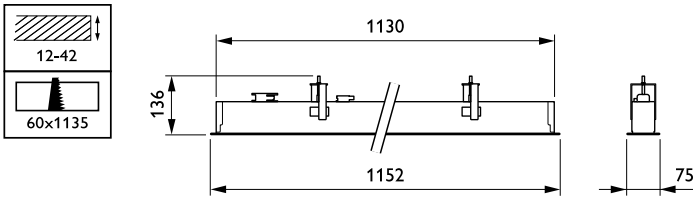

Zapuštěné svítidlo TrueLine

Rozměrové výkresy

TrueLine recessed RC515B, RC530B-RC534B