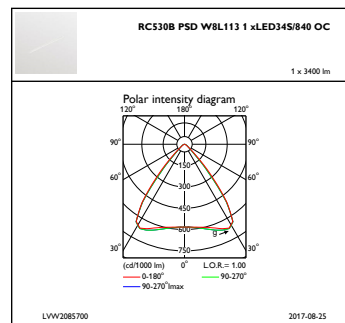

Fotometrické údaje

IFPC1_RC530BPSDW8L1131xLED34S840OC