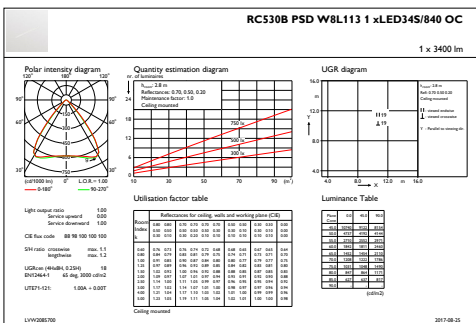

Fotometrické údaje

IFGU1_RC530BPSDW8L1131xLED34S840OC