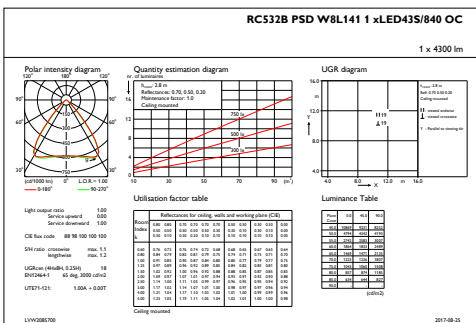

Fotometrické údaje

IFGU1_RC532BPSDW8L1411xLED43S840OC