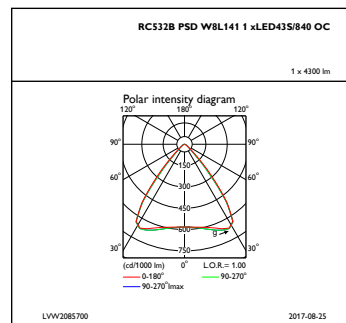

Zapuštěné svítidlo TrueLine

RC532B LED43S/840 PSD W8L141 PCV PI5

TrueLine Recessed Line OC - 1 pc - LED Module, system flux 4300 lm - 840 neutrální bílá - Power supply unit with DALI interface - Plaster ceiling version - Šířka 0,08 m, délka 1,41 m - -
- Pětipólový zasunovací konektor - 1410 mm - WH - No

Mechanical and Housing

Geometrie	Šířka 0,08 m, délka 1,41 m
Konfigurace tělesa	PCV [Plaster ceiling version]
Materiál pláště	Ocelová
Materiál reflektoru	-
Materiál optiky	-
Materiál optického krytu / čoček	Polymethylmetakrylát (PMMA)
Materiál nosiče předradníku	Steel
Materiál uchycení	Steel
Povrchová úprava optického krytu / čoček	Mléčná
Celková délka	1409 mm
Celková šířka	115 mm
Celková výška	136 mm

Délka	1410 mm
Barva	WH

Approval and Application

IP kód	IP20 [Chráněno proti vniknutí prstů]
Kód ochrany proti mechanickým nárazům	IK02 [0.2 J standard]

Initial Performance (IEC Compliant)

Počáteční světelný tok	4300 lm
Tolerance světelného toku	+/-10%
Počáteční účinnost svítidla LED	134 lm/W
Poč. korel. teplota chromatičnosti	4000 K
Poč. index barevného podání	≥80
Původní chromatičnost	(0,38, 0,38) SDCM <3
Počáteční příkon	32 W
Tolerance spotřeby energie	+/-10%

Zapuštěné svítidlo TrueLine

Rozměrové výkresy

TrueLine recessed RC515B, RC530B-RC534B

Fotometrické údaje

IFGU1_RC532BPSDW8L1411xLED43S840OC

IFPC1_RC532BPSDW8L1411xLED43S840OC