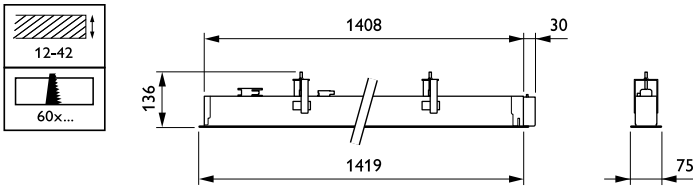

Zapuštěné svítidlo TrueLine

Rozměrové výkresy

TrueLine recessed RC515B, RC530B-RC534B