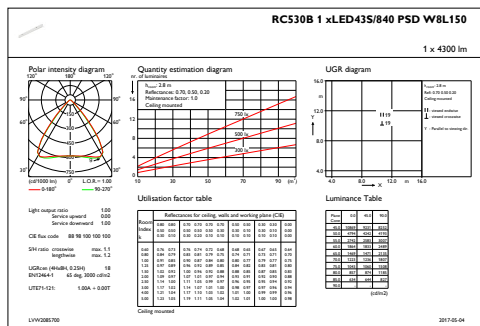

Fotometrische gegevens

IFGU1_RC530B1xLED43S840PSDW8L150