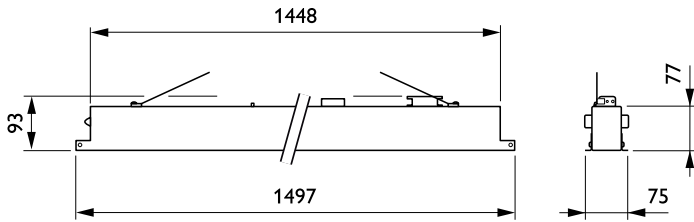

Maatschets

TrueLine recessed RC515B, RC530B-RC534B