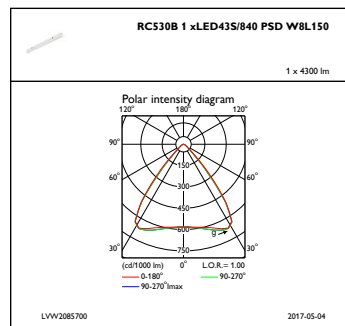

Regelsystemen en Dimmers

Dimbaar	Ja
---------	----

Mechanische eigenschappen en Behuizing

Geometrie	Breedte 0,08 m, lengte 1,50 m
Configuratie behuizing	Uitvoering voor plafond met zichtbare profielen
Materiaal behuizing	Staal
Reflectormateriaal	-
Optisch materiaal	-
Materiaal lichtkap/lens	Polymethylmethacrylaat
Materiaal VSA-unit	Steel
Bevestigingsmateriaal	Steel
Afwerking lichtkap/lens	Mat
Lengte armatuur	1497 mm
Breedte armatuur	75 mm

Hoogte armatuur	79 mm
Kleur	White

Goedkeuring en Toepassing

IP-beschermingsklasse	IP 20 [Bescherming tegen vingers]
Slagvastheidcode	IK02 [0,2 J standaard]

Initiële prestaties (conform IEC)

Initiële lichtstroom	4300 lm
Lichtstroombetrouwbaarheid	+/-10%
Initieel rendement LED-armatuur	134 lm/W
Initiële gecorreleerde kleurtemperatuur	4000 K
Initiële kleurweergave-index	≥80
Initiële kleurkwaliteit	(0.38, 0.38) SDCM <3
Initieel ingangsvermogen	32 W
Tolerantie energieverbruik	+/-10%

Productgegevens

Volledige productcode	871869907222300
Productnaam voor bestelling	RC530B LED43S/840 PSD W8L150 VPC P15
EAN/UPC - Product	8718699072223
Bestelcode	07222300
Local Code	RC530BLED34S7
Numerator - Aantal per pak	1
Numerator - Dozen per buitendoos	1
Materiaalnr. (12NC)	910502057303
Netto gewicht (per stuk)	3,200 kg

Maatschets

TrueLine recessed RC515B, RC530B-RC534B

Fotometrische gegevens

IFGU1_RC530B1xLED43S840PSDW8L150

IFPC1_RC530B1xLED43S840PSDW8L150