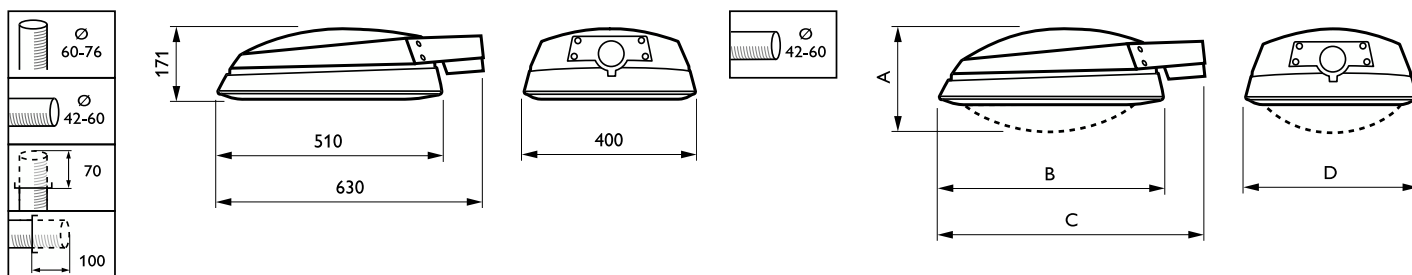

Funcționare și sistem electric

Tensiune de intrare	De la 220 până la 240 V
Consum de curent	60 W
Conexiune	-

Sistem mecanic și carcasă

Culoare carcasă	Gri
Dispozitiv de montare	Intrare laterală pentru diametrul de 60 mm
Lungime totală	749 mm
Lățime totală	400 mm
Înălțime totală	197 mm
Dimensiuni (înălțime x lățime x adâncime)	197 x 400 x 749 mm

Aprobare și aplicație

Cod protecție împotriva infiltrărilor	IP66 [Protejat împotriva pătrunderii prafului, protejat împotriva jeturilor de apă]

Cod de protecție împotriva impactului mecanic	IK09 [10 J]

Clasă de protecție IEC	Clasa de siguranță II

Date despre produs

Nume comandă produs	CGP430 CPO-T60W/728 EB II FG GR 60S
Numele complet al produsului	CGP430 CPO-T60W/728 EB II FG GR 60S
Full EOC	871155967956300
Cod de comandă	67956300
Număr material (12NC)	910502119918
Numărător SAP – Cantitate per pachet	1
EAN/UPC – Produs/Cutie	8711559679563
Numărător SAP – Pachete per exterior	1
EAN/UPC – Cutie	8711559679563

Cote

Product	A	B	C	D
CGP430 CPO-T60W/728 EB II FG GR 60S	171 mm	510 mm	749 mm	400 mm