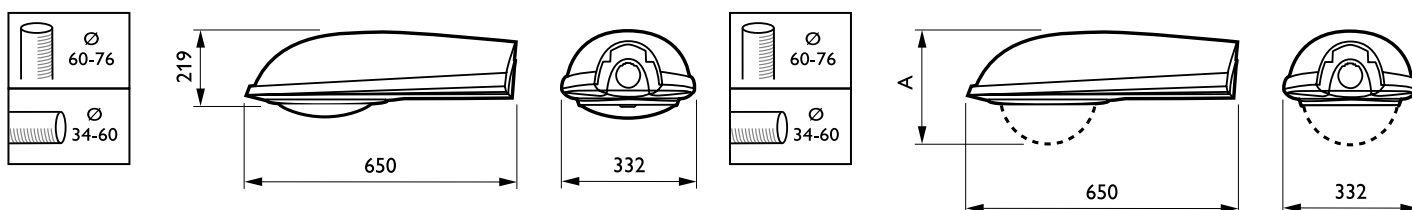

Údaje o produkte

Všeobecné informácie		Typ optiky, exteriér	
Kód radu svetelného zdroja	SON-T [SON-T]	Otvorené CT-POT	
Predradník	CONV [Konvenčné]	Prevádzkové a elektrické	
Kód radu produktov	SGS252 [IRIDIUM]	Vstupné napätie	230 V
Značka CE	Áno	Spotreba	100 W
Značka ENEC	Značka ENEC	Kábel	-
Svetelné technické		Mechanické časti a teleso	
Štandardný uhol sklonu od vrchu stĺpa	5°	Farba telesa	Sivá
Štandardný uhol sklonu od bočného otvoru	5°	Montážne zariadenie	Príruba pre priemer 60 až 76 mm
Typ optického krytu	Sklenená optika/kryt	Celková výška	219 mm

Rozmerový obrázok

Product	A
SGS252 SON-T100W K II OR GB GR SND	219 mm