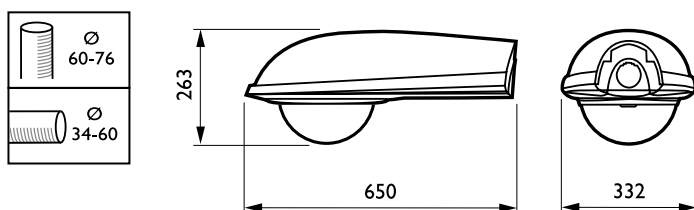

Iridium SGS252/452

Light Technical

Standardní úhel sklonu v případě montáže
na vršek sloupku 5°

Standardní úhel sklonu při montáži s
bočním vstupem 5°

Operating and Electrical

Vstupní napětí 230 V

Zapalovač SND [Digital semi-parallel]

Mechanical and Housing

Montážní zařízení No [-]

Celková výška 263 mm

Barva GR

Approval and Application

IP kód IP66 [Chráněno proti proniknutí prachu,
chráněno proti silně tryskající vodě]

Kód ochrany proti mechanickým nárazům IK08 [5 J vandal-protected]

Product Data

Úplný kód výrobku 871155984452700

Objednací název produktu SGS252 SON-T70W K I CR PC GR SND

EAN/UPC – výrobek 8711559844527

Objednací kód 84452700

Číslování – počet v balení 1

Číslování – balení v krabici 1

Materiál č. (12NC) 910502133418

Celková hmotnost (kus) 7,405 kg

Rozměrové výkresy

Iridium SGS252