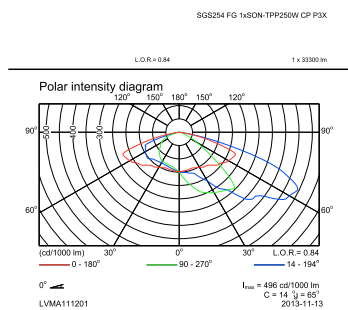

Mechanical and Housing	
Barva	GR
Product Data	
Úplný kód výrobku	871155984481700
Objednací název produktu	SGS254 SON-T250W K II CP FG GR SND
EAN/UPC – výrobek	8711559844817
Objednací kód	84481700
Číslování – počet v balení	1
Číslování – balení v krabici	1
Materiál č. (12NC)	910502136318
Celková hmotnost (kus)	14,472 kg

Iridium SGS254/454

Rozměrové výkresy

Iridium SGS254

Fotometrické údaje

OFPC1_SGS254 FG 1xSON-TPP250W CP P3X.EPS