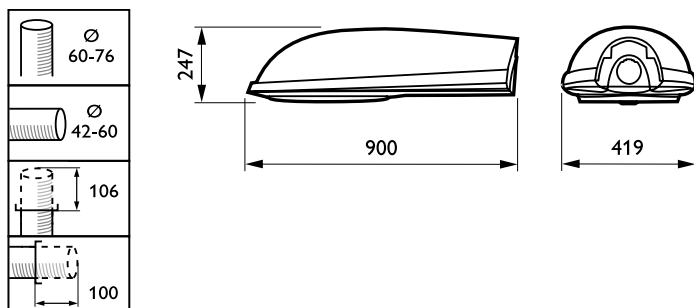

Iridium SGS254/454

SGS254 SON-T250W K II CP FG GR SND

IRIDIUM - SON-T - 250 W - Zavřený T-pot - Ploché sklo

Řada Iridium se může pochlubit elegantním, jemně zaobleným tvarem. Nabízí široký výběr optických, elektrických a mechanických kombinací, které splní požadavky jakéhokoli veřejného osvětlení. Modularita těchto svítidel dále umožňuje integraci nových optických či elektronických prvků, s jejichž pomocí se přizpůsobí měnícím se nárokům na osvětlení komunikací, např. rostoucí poptávce po bílém světle a regulaci. Vynikající optika, možnosti regulace a integrace systému Telemangement se podílejí na nízkých nákladech na instalaci i údržbu. Řada svítidel Iridium je k dispozici ve třech různých velikostech pro tři hlavní typy použití – obytné zóny a menší silnice; hlavní silnice; dálnice. Je vhodná pro montáž na výložník nebo sloup. Řada Iridium je doplněna kompletní nabídkou výložníků, navržených pro zajištění vizuální kontinuity mezi sloupem a svítidlem. Proto tato svítidla představují skutečně celkové řešení.

Údaje o produktu

General Information	
Kód řady zdroje	SON-T [SON-T]
Příkon zdroje	250 W
Kombipack	K
Typ optického krytu / čoček	FG [Ploché sklo]
Třída ochrany IEC	Bezpečnostní třída II
Optic type outdoor	Zavřený T-pot
Product Family Code	SGS254 [IRIDIUM]
Operating and Electrical	
Zapalovač	SND [Digital semi-parallel]

Mechanical and Housing	
Barva	GR
Product Data	
Úplný kód výrobku	871155984481700
Objednací název produktu	SGS254 SON-T250W K II CP FG GR SND
EAN/UPC – výrobek	8711559844817
Objednací kód	84481700
Číslování – počet v balení	1
Číslování – balení v krabici	1
Materiál č. (12NC)	910502136318
Celková hmotnost (kus)	14,472 kg

Iridium SGS254/454

Rozměrové výkresy

Iridium SGS254

Fotometrické údaje

OFPC1_SGS254 FG 1xSON-TPP250W CP P3X.EPS