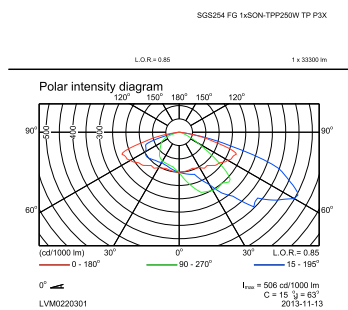

Mechanical and Housing	
Barva	GR
Product Data	
Úplný kód výrobku	871155984483100
Objednací název produktu	SGS254 SON-T250W K II TP FG GR SND
EAN/UPC – výrobek	8711559844831
Objednací kód	84483100
Číslování – počet v balení	1
Číslování – balení v krabici	1
Materiál č. (12NC)	910502136518
Celková hmotnost (kus)	14,472 kg

## Rozměrové výkresy

Iridium SGS254

## Fotometrické údaje

OFPC1\_SGS254 FG 1xSON-TPP250W TP P3X.EPS