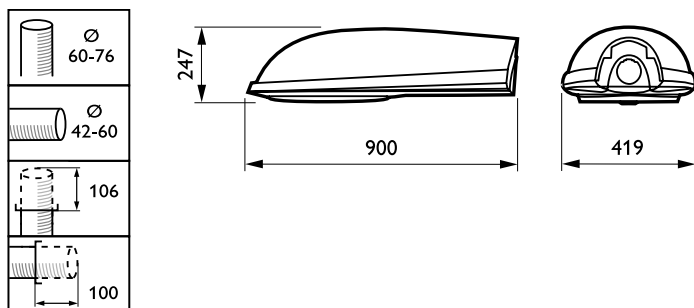

Rozměrové výkresy

Iridium SGS254