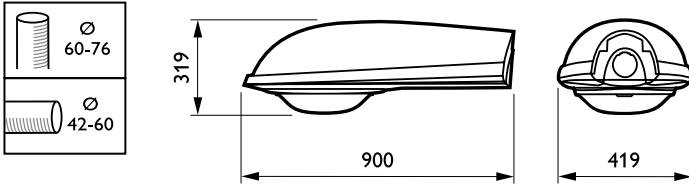

Iridium SGS254/454

SGS254 SON-T250W K II TP GB GR SND

IRIDIUM - SON-T - 250 W - Otevřený T-pot - Skleněná koule/kryt

Řada Iridium se může pochlubit elegantním, jemně zaobleným tvarem. Nabízí široký výběr optických, elektrických a mechanických kombinací, které splní požadavky jakéhokoli veřejného osvětlení. Modularita těchto svítidel dále umožňuje integraci nových optických či elektronických prvků, s jejichž pomocí se přizpůsobí měnícím se nárokům na osvětlení komunikací, např. rostoucí poptávce po bílém světle a regulaci. Vynikající optika, možnosti regulace a integrace systému Telemangement se podílejí na nízkých nákladech na instalaci i údržbu. Řada svítidel Iridium je k dispozici ve třech různých velikostech pro tři hlavní typy použití – obytné zóny a menší silnice; hlavní silnice; dálnice. Je vhodná pro montáž na výložník nebo sloup. Řada Iridium je doplněna kompletní nabídkou výložníků, navržených pro zajištění vizuální kontinuity mezi sloupem a svítidlem. Proto tato svítidla představují skutečně celkové řešení.

Údaje o produktu

General Information	
Kód řady zdroje	SON-T [SON-T]
Příkon zdroje	250 W
Kombipack	K
Typ optického krytu / čoček	GB [Skleněná koule/kryt]
Třída ochrany IEC	Bezpečnostní třída II
Optic type outdoor	Otevřený T-pot
Product Family Code	SGS254 [IRIDIUM]

Operating and Electrical	
Zapalovač	SND [Digital semi-parallel]
Mechanical and Housing	
Barva	GR
Product Data	
Úplný kód výrobku	871155984484800
Objednávací název produktu	SGS254 SON-T250W K II TP GB GR SND
EAN/UPC – výrobek	8711559844848
Objednávací kód	84484800

Iridium SGS254/454

Číslování – počet v balení	1
Číslování – balení v krabici	1
Materiál č. (12NC)	910502136618
Celková hmotnost (kus)	14,887 kg

Rozměrové výkresy

Iridium SGS254

Fotometrické údaje

OFPC1_SGS254 GB 1xSON-TPP250W TP P3X.EPS