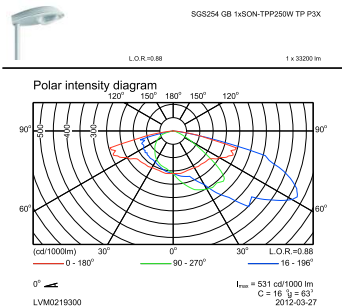

Iridium SGS254/454

Číslování – počet v balení	1
Číslování – balení v krabici	1
Materiál č. (12NC)	910502136618
Celková hmotnost (kus)	14,887 kg

Rozměrové výkresy

Iridium SGS254

Fotometrické údaje

OFPC1_SGS254 GB 1xSON-TPP250W TP P3X.EPS