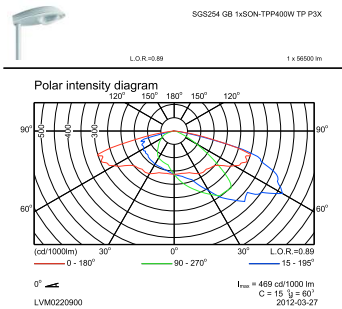

Bedrijfs- en Elektrische gegevens	
Ontsteker	SND [Digital semi-parallel]
Mechanische eigenschappen en Behuizing	
Kleur	Grey
Productgegevens	
Volledige productcode	871155984488600
Productnaam voor bestelling	SGS254 SON-T400W K II TP GB GR SND

Iridium SGS254/454

EAN/UPC - Product	8711559844886
Bestelcode	84488600
Numerator - Aantal per pak	1
Numerator - Dozen per buitendoos	1
Materiaalnr. (12NC)	910502137018

Netto gewicht (per stuk)	16,745 kg
--------------------------	-----------

Maatschets

Iridium SGS254

Fotometrische gegevens

OFPC1_SGS254 GB 1xSON-TPP400W TP P3X.EPS