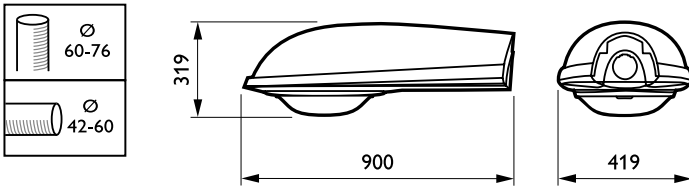

Iridium SGS254/454

EAN/UPC - Product	8711559844886
Bestelcode	84488600
Numerator - Aantal per pak	1
Numerator - Dozen per buitendoos	1
Materiaalnr. (12NC)	910502137018

Netto gewicht (per stuk)	16,745 kg

Maatschets