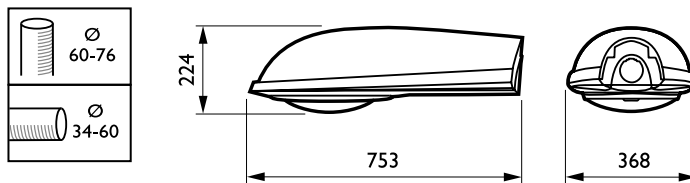

Iridium SGS253/453

Product Family Code	SGS253 [IRIDIUM]
Eisen aan armatuurontwerp	
Standaard kantelhoek opzetmontage	5°
Standaard kantelhoek opschuifmontage	5°
Bedrijfs- en Elektrische gegevens	
Ingangsspanning	230 V
Ontsteker	SND [Digital semi-parallel]
Mechanische eigenschappen en Behuizing	
Hoogte armatuur	224 mm
Kleur	Grey
Goedkeuring en Toepassing	
IP-beschermingsklasse	IP 66 [Bescherming tegen binnendringen van stof, straalwaterdicht]

Slagvastheidcode	IK08 [5 J, beschermd tegen vandalisme]
Productgegevens	
Volledige productcode	871155984748100
Productnaam voor bestelling	SGS253 SON-T70W I OR GB GR SND
EAN/UPC - Product	8711559847481
Bestelcode	84748100
Local Code	SGS25357IOGST
Numerator - Aantal per pak	1
Numerator - Dozen per buitendoos	1
Materiaalnr. (12NC)	910502146318
Netto gewicht (per stuk)	8,987 kg

Maatschets

Iridium SGS253