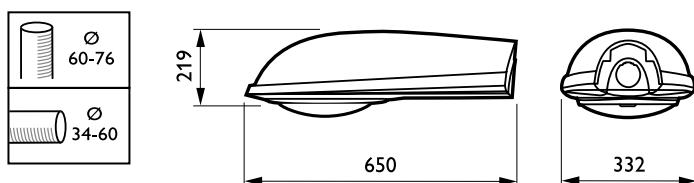

Iridium SGS252/452

Light Technical

Standardní úhel sklonu v případě montáže na vršek sloupku 5°

Standardní úhel sklonu při montáži s bočním vstupem 5°

Operating and Electrical

Vstupní napětí 230 V
Zapalovač SND [Digital semi-parallel]

Mechanical and Housing

Montážní zařízení No [-]
Celková výška 219 mm
Barva GR

Approval and Application

IP kód IP66 [Chráněno proti proniknutí prachu, chráněno proti silně tryskající vodě]

Kód ochrany proti mechanickým nárazům IK08 [5 J vandal-protected]

Product Data

Úplný kód výrobku 871155984840200
Objednací název produktu SGS252 SON-T70W K II OR GB GR SND
EAN/UPC – výrobek 8711559848402
Objednací kód 84840200
Číslování – počet v balení 1
Číslování – balení v krabici 1
Materiál č. (12NC) 910502149618
Celková hmotnost (kus) 8,242 kg

Rozměrové výkresy

Iridium SGS252