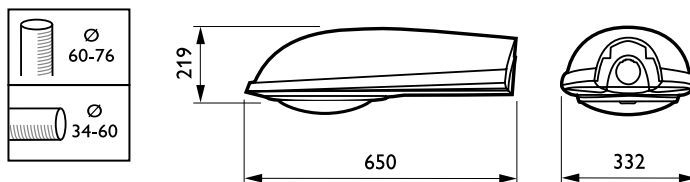

Iridium SGS252/452

Product Family Code	SGS252 [IRIDIUM]
Eisen aan armatuurontwerp	
Standaard kantelhoek opzetmontage	5°
Standaard kantelhoek opschuifmontage	5°
Bedrijfs- en Elektrische gegevens	
Ingangsspanning	230 V
Ontsteker	SND [Digital semi-parallel]
Mechanische eigenschappen en Behuizing	
Montageapparaat	Nee [-]
Hoogte armatuur	219 mm
Kleur	Grey
Goedkeuring en Toepassing	
IP-beschermingsklasse	IP 66 [Bescherming tegen binnendringen van stof, straalwaterdicht]

Slagvastheidcode	IK08 [5 J, beschermd tegen vandalisme]
Productgegevens	
Volledige productcode	871155985161700
Productnaam voor bestelling	SGS252 SON-T70W K I OR GB GR SND
EAN/UPC - Product	8711559851617
Bestelcode	85161700
Numerator - Aantal per pak	1
Numerator - Dozen per buitendoos	1
Materiaalnr. (12NC)	910502168718
Netto gewicht (per stuk)	8,242 kg

Maatschets

Iridium SGS252