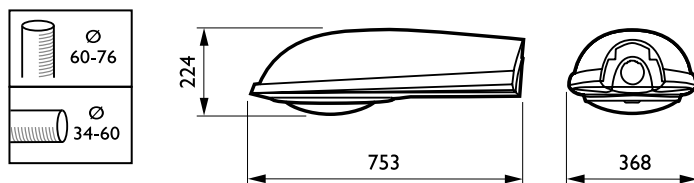

Iridium SGS253/453

Product Family Code	SGS253 [IRIDIUM]

Eisen aan armatuurontwerp

Standaard kantelhoek opzetmontage	5°
Standaard kantelhoek opschuifmontage	5°

Bedrijfs- en Elektrische gegevens

Ingangsspanning	230 V
Ontsteker	SND [Digital semi-parallel]

Mechanische eigenschappen en Behuizing

Hoogte armatuur	224 mm
Kleur	Grey

Goedkeuring en Toepassing

IP-beschermingsklasse	IP 66 [Bescherming tegen binnendringen van stof, straalwaterdicht]

Slagvastheidcode	IK08 [5 J, beschermd tegen vandalisme]

Productgegevens

Volledige productcode	871155985171600
Productnaam voor bestelling	SGS253 SON-T100W K I CR GB GR SND
EAN/UPC - Product	8711559851716
Bestelcode	85171600
Numerator - Aantal per pak	1
Numerator - Dozen per buitendoos	1
Materiaalnr. (12NC)	910502169718
Netto gewicht (per stuk)	9,187 kg

Maatschets

Iridium SGS253