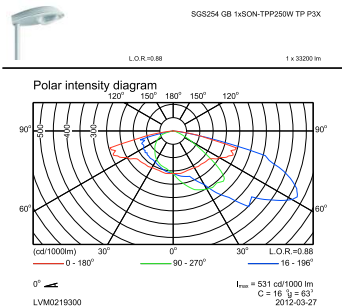

Iridium SGS254/454

Číslování – počet v balení	1
Číslování – balení v krabici	1
Materiál č. (12NC)	910502170618
Celková hmotnost (kus)	14,887 kg

Rozměrové výkresy

Iridium SGS254

Fotometrické údaje

OFPC1_SGS254 GB 1xSON-TPP250W TP P3X.EPS