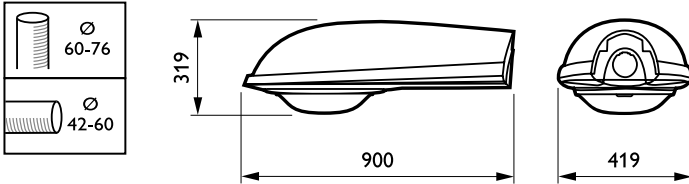

Iridium SGS254/454

SGS254 SON-T250W K I TP GB GR SND

IRIDIUM - SON-T - 250 W - Otevřený T-pot - Skleněná koule/kryt

Řada Iridium se může pochlubit elegantním, jemně zaobleným tvarem. Nabízí široký výběr optických, elektrických a mechanických kombinací, které splní požadavky jakéhokoli veřejného osvětlení. Modularita těchto svítidel dále umožňuje integraci nových optických či elektronických prvků, s jejichž pomocí se přizpůsobí měnícím se nárokům na osvětlení komunikací, např. rostoucí poptávce po bílém světle a regulaci. Vynikající optika, možnosti regulace a integrace systému Telemangement se podílejí na nízkých nákladech na instalaci i údržbu. Řada svítidel Iridium je k dispozici ve třech různých velikostech pro tři hlavní typy použití – obytné zóny a menší silnice; hlavní silnice; dálnice. Je vhodná pro montáž na výložník nebo sloup. Řada Iridium je doplněna kompletní nabídkou výložníků, navržených pro zajištění vizuální kontinuity mezi sloupem a svítidlem. Proto tato svítidla představují skutečně celkové řešení.

Údaje o produktu

General Information	
Kód řady zdroje	SON-T [SON-T]
Přikon zdroje	250 W
Kombipack	K
Typ optického krytu / čoček	GB [Skleněná koule/kryt]
Třída ochrany IEC	Bezpečnostní třída I
Optic type outdoor	Otevřený T-pot
Product Family Code	SGS254 [IRIDIUM]

Operating and Electrical	
Zapalovač	SND [Digital semi-parallel]
Mechanical and Housing	
Barva	GR
Product Data	
Úplný kód výrobku	871155985180800
Objednávací název produktu	SGS254 SON-T250W K I TP GB GR SND
EAN/UPC – výrobek	8711559851808
Objednávací kód	85180800

Iridium SGS254/454

Číslování – počet v balení	1
Číslování – balení v krabici	1
Materiál č. (12NC)	910502170618
Celková hmotnost (kus)	14,887 kg

Rozměrové výkresy

Iridium SGS254

Fotometrické údaje

OFPC1_SGS254 GB 1xSON-TPP250W TP P3X.EPS