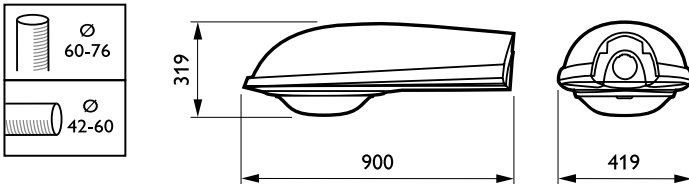

Iridium SGS254/454

EAN/UPC - Product	8711559851808
Bestelcode	85180800
Numerator - Aantal per pak	1
Numerator - Dozen per buitendoos	1
Materiaalnr. (12NC)	910502170618

Netto gewicht (per stuk)	14,887 kg

Maatschets