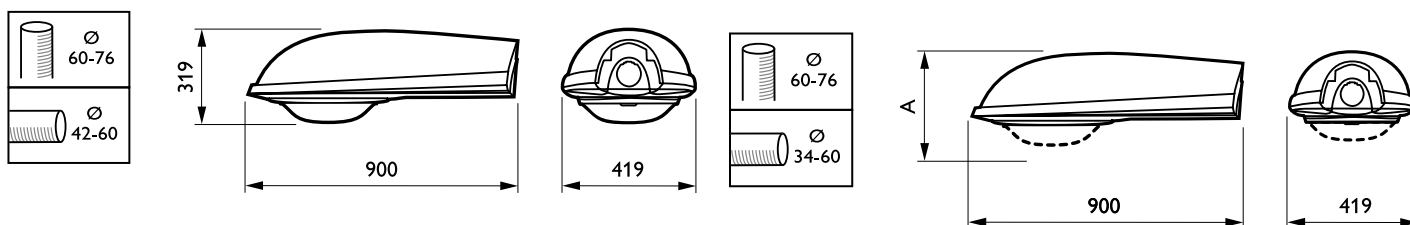

Označení a balení

Objednací název produktu	SGS254 SON-T400W K I TP GB GR SND
Celý název výrobku	SGS254 SON-T400W K I TP GB GR SND

Full EOC	871155985182200
Objednací kód	85182200
Číslo materiálu (12NC)	910502170818
Číslování SAP – počet v balení	1
EAN/UPC – výrobek/pouzdro	8711559851822
Číslování SAP – balení v krabičce	1
Pouzdro – EAN/UPC	8711559851822

Rozměrové výkresy

Product	A
SGS254 SON-T400W K I TP GB GR SND	319 mm