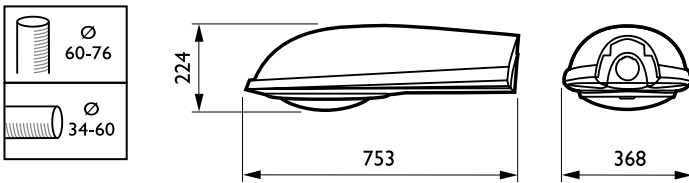

Iridium SGS253/453

Product Family Code	SGS453 [IRIDIUM]
Eisen aan armatuurontwerp	
Standaard kantelhoek opzetmontage	5°
Standaard kantelhoek opschuifmontage	5°
Bedrijfs- en Elektrische gegevens	
Ingangsspanning	230 V
Ontsteker	SND [Digital semi-parallel]
Mechanische eigenschappen en Behuizing	
Hoogte armatuur	224 mm
Kleur	Grey
Goedkeuring en Toepassing	
IP-beschermingsklasse	IP 66 [Bescherming tegen binnendringen van stof, straalwaterdicht]

Slagvastheidcode	IK08 [5 J, beschermd tegen vandalisme]
Productgegevens	
Volledige productcode	871155947649000
Productnaam voor bestelling	SGS453 SON-T70W I CR GB GR SND
EAN/UPC - Product	8711559476490
Bestelcode	47649000
Numerator - Aantal per pak	1
Numerator - Dozen per buitendoos	1
Materiaalnr. (12NC)	910502200218
Netto gewicht (per stuk)	10,967 kg

Maatschets

Iridium SGS253