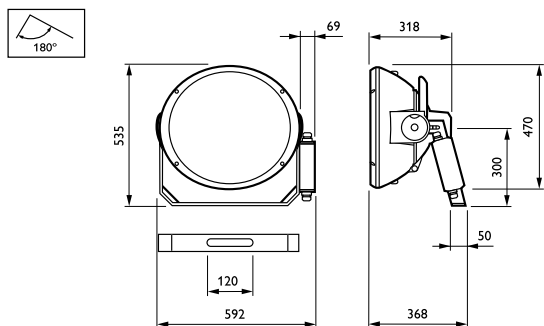

Dados do produto

Informações gerais		Código da família de produtos	
Número de fontes de luz	1 [1 pç]	MVF404 [ARENAVISION]	
Código da família das lâmpadas	MHN-SEH [MASTER MHN-SE High Output]	Dados elétricos e de operação	
Potência da lâmpada	2000 W	Tensão de alimentação da lâmpada	400 V [400]
Cor da fonte de luz	956	Tensão de entrada	380-415 V
Pacote combinado	K	Ignitor	SI [Em série]
Equipamento	-	Aprovação e aplicação	
Tipo de acessório de lente/difusor ótico	DOWN [Vidro frontal versão downlight]	Código de proteção de entrada	IP65 [IP65]
Proteção/Classe IEC	CLI (I)	Código de proteção mecânica contra impactos	IK08 [IK08]
Marca CE	CE	Desempenho inicial (compatível com IEC)	
Marca ENEC	ENEC	Temperatura de cor correlacionada inicial	5600 K
Tipo de óptica externa	Facho categoria B1		
Escala com memória de direcionamento	Não		

ArenaVision MVF404

Dados do produto

Código do produto completo	872790050200800
Nome de produto da encomenda	MVF404 MHN-SEH2000W/956 B1 SI
EAN/UPC – Produto	8727900502008
Código de encomenda	910502218118
Código de encomenda local	910502218118
Numerador SAP – Quantidade por embalagem	1

Numerador SAP – Embalagens por exterior	1
Nº do material (12NC)	910502218118
Peso líquido SAP (peça)	14,500 kg

Desenho dimensional

ArenaVision MVF403/MVF404