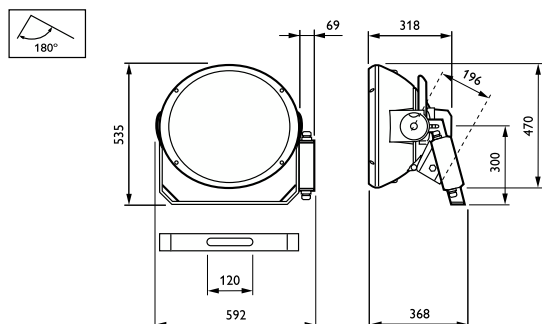

Napięcie wejściowe	380 do 415 V
Częstotliwość linii	50 to 60 Hz
Zużycie energii	2 000 W
Połączenie	Złączka śrubowa
Przewód	-

Temperatura

Zakres temperatur otoczenia	Od -30°C do +35°C

Układy sterowania i ściemnianie

Z możliwością ściemniania	Nie
Staty strumień świetlny	Nie

Mechanika i korpus

Materiał Korpusu	Aluminium
Materiał reflektora	Aluminium
Materiał optyki	Aluminium
Materiał klosza/soczewki	-
Materiał mocowania	Stal
Kolor Korpusu	Aluminium
Urządzenie montażowe	Regulowany wspornik montażowy
Kształt klosza/soczewki	-
Wykończenie klosza/soczewki	-
Całkowita wysokość	535 mm

Efektywny obszar projekcji	0,2 m²

Certyfikaty i zastosowania

Kod stopnia ochrony	IP65 [Zabezpieczone przed przenikaniem kurzu, strugoodporne]
Mech. kod ochrony przed uderzeniami	IK08 [5 J ochrona przed wandalami]
Ochrona przeciwprzepięciowa (wspólna/różnicowa)	-
Ocena zrównoważonego rozwoju	-
Klasa ochrony IEC	Klasa bezpieczeństwa I

Warunki dotyczące zastosowań

Maksymalny poziom przyciemnienia	Nie dotyczy

Dane techniczne produktu

Nazwa produktu na zamówieniu	MVF404 MHN-SEH2000W/956 B4 HRE AM
Pełna nazwa produktu	MVF404 MHN-SEH2000W/956 B4 HRE AM
Full EOC	872790050224400
Kod zamówienia	50224400
Materiał Nr (12NC)	910502220518
Numerator - Quantity Per Pack	1
EAN/UPC - Produkt/opakowanie	8727900502244
Numerator - Packs per outer box	1
EAN/UPC - Opakowanie	8727900502244

Rysunki techniczne