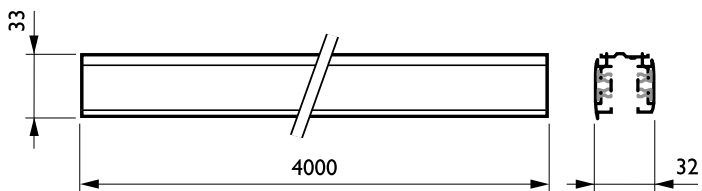

DALI Square Track

RCS750 5C6 L4000 ALU (XTSC6400-1)

3-circuit power track adapter with DALI pulse control GAC600

DALI Square Track er designet for bruk med DALI-lyskastere med en dedikert adapter og er ideell for brukere som ønsker seg belyningsfleksibilitet for å skape en bestemt stemning i butikken, og for å redusere energiforbruket. Systemet er laget av en heldekkende aluminiumsskinne som fås i ulike lengder og med et utvalg elektriske ledere. Hvilken som helst gitt konfigurasjon kan enkelt skapes, vannrett eller loddrett, montert på eller i taket, på veggen eller på frittstående paneler. Systemet kan også brukes som en flytende struktur. Alle armaturer har en separat strømforsyning og kan slås på/av selektivt. De kan enkelt flyttes for å endre belysningen og presentasjonen. På denne måten kan man lage et flerfunksjonelt skinneresystem for både effektbelysning og opphenging av reklame og dekorativt materiale.

Produktdata

Generell informasjon	
IEC-beskyttelsesklasse	Sikkerhetsklasse I
Test av glødetråd	Temperatur 850 °C, varighet 5 sek
Opphengstilbehør	No [-]
Mekanisk tilbehør	No [-]
Tilbehørsfarge	Aluminium
Drift og elektrisk	
Elektrisk tilbehør	No [-]
Krets	5C6 [3-circuit power track adapter with DALI pulse control GAC600]
Mekanisk og innfatning	
Lengde	4000 mm

Mål (høyde x bredde x høyde)	NaN x NaN x NaN mm (NaN x NaN x NaN in)
Godkjenning og bruk	
Ingress beskyttelseskode	IP30 [Verktøybeskyttet]
Produktdata	
Fullstendig produktkode	871869606529700
Produktnavn for bestilling	RCS750 5C6 L4000 ALU (XTSC6400-1)
EAN/UPC – produkt	8718696065297
Bestillingskode	06529700
Teller – antall per pakke	1
Teller – pakker per utvendige boks	1
Materialenr. (12NC)	910502500041
Nettovekt (stykk)	3,990 kg

DALI Square Track

Målskisse

3-circuit square RCS750