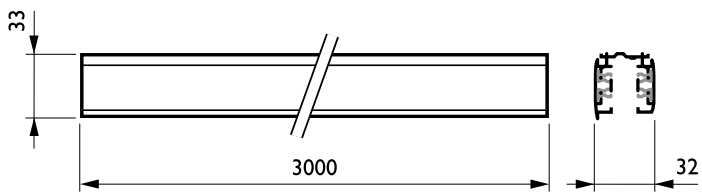

DALI Square Track

RCS750 5C6 L3000 ALU (XTSC6300-1)

3 fas strömskena-adapter med DALI pulskontroll GAC600

Avsedd för användning med DALI-strålkastare med särskild adaptor, är DALI Square Track idealisk för användare som önskar flexibel belysning för att kunna skapa en viss miljö i butiken eller reducera sin energiförbrukning. Systemet bygger på en stabil aluminiumskena som finns tillgänglig i flera olika längder samt ett urval elektriska ledare. DALI Square Track erbjuder stor designfrihet - montera horisontellt eller vertikalt, på eller i tak, på väggar eller fristående paneler. Systemet kan även monteras nedpendlat från taket. Alla armaturer kan ha separat strömförsörjning och tändas/släckas selektivt. De kan enkelt flyttas för att förändrar belysningen och systemets utseendet, vilket gör DALI Square Track till ett multifunktionellt skensystem för accentbelysning såväl som annonsskyltar och dekorativt material.

Produktdata

Allmän information	
Skyddsklass IEC	Säkerhetsklass I
Glödtrådstest	Temperatur 850 °C, under 5 s
Upphängningstillbehör	No [-]
Mekaniska tillbehör	No [-]
Tillbehörsfärg	Aluminium
Drift och elektricitet	
Elektriska tillbehör	No [-]
Faser	5C6 [3 fas strömskena-adapter med DALI pulskontroll GAC600]
Mekanik och armaturhus	
Längd	3000 mm

Mått (höjd x bredd x djup)	NaN x NaN x NaN mm (NaN x NaN x NaN in)
Användning och godkännande	
Kod för kapslingsklass	IP30 [Verkygsskyddad]
Produktdata	
Fullständig produktkod	871869606532700
Beställningsproduktnamn	RCS750 5C6 L3000 ALU (XTSC6300-1)
EAN/UPC - Produkt	8718696065327
Beställningsnummer	06532700
Räknare - Antal per förpackning	1
Räknare - antal förpackningar per kartong	1
Materialnummer (12NC)	910502500044
Nettovikt (stycke)	2,990 kg

DALI Square Track

Måttskiss

3-circuit square RCS750