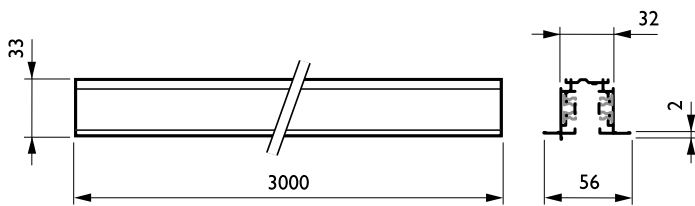

DALI Square Track

RBS750 5C6 L3000 ALU (XTSCF6300-1)

3-circuit power track adapter with DALI pulse control GAC600

DALI Square Track er designet for bruk med DALI-lyskastere med en dedikert adapter og er ideell for brukere som ønsker seg belysningsfleksibilitet for å skape en bestemt stemning i butikken, og for å redusere energiforbruket. Systemet er laget av en heldekkende aluminiumsskinne som fås i ulike lengder og med et utvalg elektriske ledere. Hvilken som helst gitt konfigurasjon kan enkelt skapes, vannrett eller loddrett, montert på eller i taket, på veggen eller på frittstående paneler. Systemet kan også brukes som en flytende struktur. Alle armaturer har en separat strømforsyning og kan slås på/av selektivt. De kan enkelt flyttes for å endre belysningen og presentasjonen. På denne måten kan man lage et flerfunksjonelt skinneresystem for både effektbelysning og opphenging av reklame og dekorativt materiale.

Produktdata

Generell informasjon	
IEC-beskyttelsesklasse	Sikkerhetsklasse I
Test av glødetråd	Temperatur 850 °C, varighet 5 sek
Opphengstilbehør	No [-]
Mekanisk tilbehør	No [-]
Tilbehørsfarge	Aluminium
Drift og elektrisk	
Elektrisk tilbehør	No [-]
Krets	5C6 [3-circuit power track adapter with DALI pulse control GAC600]
Mekanisk og innfatning	
Lengde	3000 mm

Mål (høyde x bredde x høyde)	NaN x NaN x NaN mm (NaN x NaN x NaN in)
Godkjenning og bruk	
Ingress beskyttelseskode	IP30 [Verktøybeskyttet]
Produktdata	
Fullstendig produktkode	871869606544000
Produktnavn for bestilling	RBS750 5C6 L3000 ALU (XTSCF6300-1)
EAN/UPC – produkt	8718696065440
Bestillingskode	06544000
Teller – antall per pakke	1
Teller – pakker per utvendige boks	1
Materialenr. (12NC)	910502500056
Nettovekt (stykk)	2,990 kg

DALI Square Track

Målskisse

3-circuit square RCS750