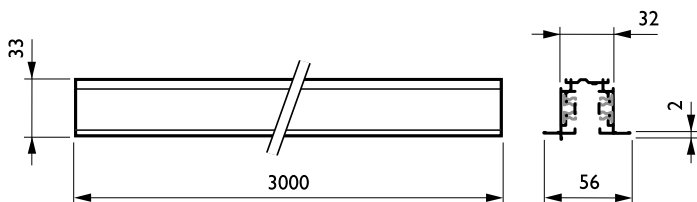

DALI Square Track

Måttskiss

3-circuit square RCS750