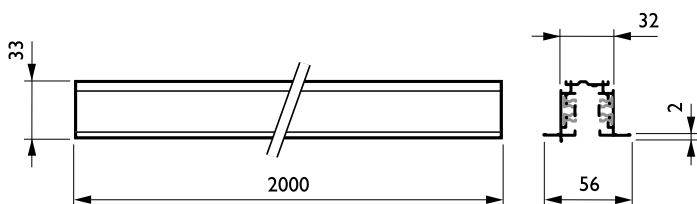

DALI Square Track

RBS750 5C6 L2000 WH (XTSCF6200-3)

3 fas strömskena-adapter med DALI pulskontroll GAC600

Avsedd för användning med DALI-strålkastare med särskild adaptor, är DALI Square Track idealisk för användare som önskar flexibel belysning för att kunna skapa en viss miljö i butiken eller reducera sin energiförbrukning. Systemet bygger på en stabil aluminiumskena som finns tillgänglig i flera olika längder samt ett urval elektriska ledare. DALI Square Track erbjuder stor designfrihet - montera horisontellt eller vertikalt, på eller i tak, på väggar eller fristående paneler. Systemet kan även monteras nedpendlat från taket. Alla armaturer kan ha separat strömförsörjning och tändas/släckas selektivt. De kan enkelt flyttas för att förändrar belysningen och systemets utseendet, vilket gör DALI Square Track till ett multifunktionellt skensystem för accentbelysning såväl som annonsskyltar och dekorativt material.

Produktdata

Allmän information	
Skyddsklass IEC	Säkerhetsklass I
Glödtrådstest	Temperatur 850 °C, under 5 s
Upphängningstillbehör	No [-]
Mekaniska tillbehör	No [-]
Tillbehörsfärg	vit
Drift och elektricitet	
Elektriska tillbehör	No [-]
Faser	5C6 [3 fas strömskena-adapter med DALI pulskontroll GAC600]
Mekanik och armaturhus	
Längd	2000 mm

Mått (höjd × bredd × djup)	NaN x NaN x NaN mm (NaN x NaN x NaN in)
Användning och godkännande	
Kod för kapslingsklass	IP30 [Verkygsskyddad]
Produktdata	
Fullständig produktkod	871869606549500
Beställningsproduktnamn	RBS750 5C6 L2000 WH (XTSCF6200-3)
EAN/UPC – Produkt	8718696065495
Beställningsnummer	06549500
Räknare – Antal per förpackning	1
Räknare - antal förpackningar per kartong	1
Materialnummer (12NC)	910502500061
Nettovikt (stycke)	1,990 kg

DALI Square Track

Måttskiss

3-circuit square RCS750