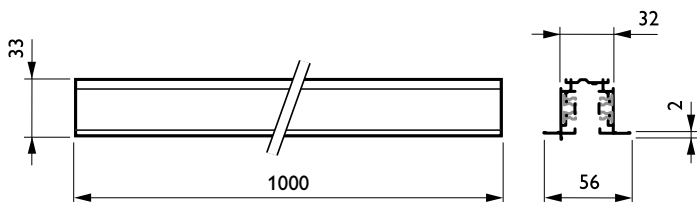

DALI Square Track

RBS750 5C6 L1000 ALU (XTSCF6100-1)

3 fas strömskena-adapter med DALI pulskontroll GAC600

Avsedd för användning med DALI-strålkastare med särskild adaptor, är DALI Square Track idealisk för användare som önskar flexibel belysning för att kunna skapa en viss miljö i butiken eller reducera sin energiförbrukning. Systemet bygger på en stabil aluminiumskena som finns tillgänglig i flera olika längder samt ett urval elektriska ledare. DALI Square Track erbjuder stor designfrihet - montera horisontellt eller vertikalt, på eller i tak, på väggar eller fristående paneler. Systemet kan även monteras nedpendlat från taket. Alla armaturer kan ha separat strömförsörjning och tändas/släckas selektivt. De kan enkelt flyttas för att förändrar belysningen och systemets utseendet, vilket gör DALI Square Track till ett multifunktionellt skensystem för accentbelysning såväl som annonsskyltar och dekorativt material.

Produktdata

Allmän information	
Skyddsklass IEC	Säkerhetsklass I
Glödtrådstest	Temperatur 850 °C, under 5 s
Upphängningstillbehör	No [-]
Mekaniska tillbehör	No [-]
Tillbehörsfärg	Aluminium
Drift och elektricitet	
Elektriska tillbehör	No [-]
Faser	5C6 [3 fas strömskena-adapter med DALI pulskontroll GAC600]
Mekanik och armaturhus	
Längd	1000 mm

Mått (höjd x bredd x djup)	NaN x NaN x NaN mm (NaN x NaN x NaN in)
Användning och godkännande	
Kod för kapslingsklass	IP30 [Verkygsskyddad]
Produktdata	
Fullständig produktkod	871869606550100
Beställningsproduktnamn	RBS750 5C6 L1000 ALU (XTSCF6100-1)
EAN/UPC - Produkt	8718696065501
Beställningsnummer	06550100
Räknare - Antal per förpackning	1
Räknare - antal förpackningar per kartong	1
Materialnummer (12NC)	910502500062
Nettovikt (stycke)	0,990 kg

DALI Square Track

Måttskiss

3-circuit square RCS750