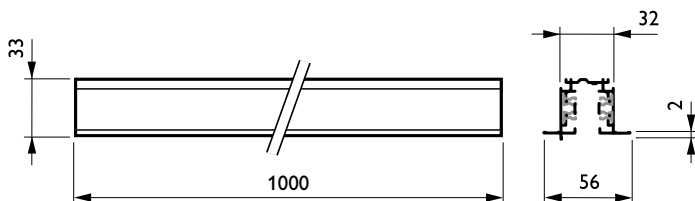

Datos del producto

Información general		Circuito	
Clase de protección IEC	Seguridad clase I	Circuito	5C6 [Carril de alimentación de 3 circuitos para control de pulsos DALI GAC600]
Test del hilo incandescente	Temperatura 850 °C, duración 5 s	Mecánicos y de carcasa	
Accesorios para suspensión	No [-]	Longitud	1000 mm
Accesorios mecánicos	No [-]	Dimensiones (altura x anchura x profundidad)	NaN x NaN x NaN mm (NaN x NaN x NaN in)
Color de accesorio	BK	Aprobación y aplicación	
Operativos y eléctricos		Código de protección de entrada	IP30 [Protección de herramientas]
Accesorios eléctricos	No [-]		

Carril DALI

Datos de producto

Código de producto completo	871869606551800
Nombre de producto del pedido	RBS750 5C6 L1000 BK (XTSCF6100-2)
EAN/UPC - Producto	8718696065518
Código de pedido	06551800
Cantidad por paquete	1

Numerador - Paquetes por caja exterior	1
N.º de material (12NC)	910502500063
Peso neto (pieza)	0,990 kg

Plano de dimensiones

3-circuit square RCS750