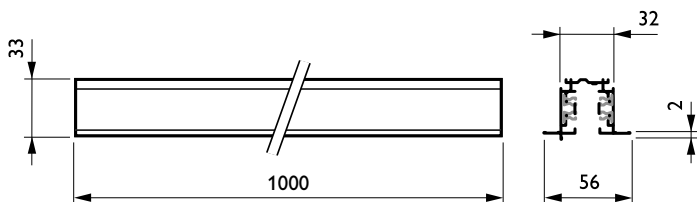

DALI Square Track

RBS750 5C6 L1000 BK (XTSCF6100-2)

3 fas strömskena-adapter med DALI pulskontroll GAC600

Avsedd för användning med DALI-strålkastare med särskild adaptor, är DALI Square Track idealisk för användare som önskar flexibel belysning för att kunna skapa en viss miljö i butiken eller reducera sin energiförbrukning. Systemet bygger på en stabil aluminiumskena som finns tillgänglig i flera olika längder samt ett urval elektriska ledare. DALI Square Track erbjuder stor designfrihet - montera horisontellt eller vertikalt, på eller i tak, på väggar eller fristående paneler. Systemet kan även monteras nedpendlat från taket. Alla armaturer kan ha separat strömförsörjning och tändas/släckas selektivt. De kan enkelt flyttas för att förändrar belysningen och systemets utseendet, vilket gör DALI Square Track till ett multifunktionellt skensystem för accentbelysning såväl som annonsskyltar och dekorativt material.

Produktdata

Allmän information	
Skyddsklass IEC	Säkerhetsklass I
Glödtrådstest	Temperatur 850 °C, under 5 s
Upphängningstillbehör	No [-]
Mekaniska tillbehör	No [-]
Tillbehörsfärg	Svart
Drift och elektricitet	
Elektriska tillbehör	No [-]
Faser	5C6 [3 fas strömskena-adapter med DALI pulskontroll GAC600]
Mekanik och armaturhus	
Längd	1000 mm

Mått (höjd x bredd x djup)	NaN x NaN x NaN mm (NaN x NaN x NaN in)
Användning och godkännande	
Kod för kapslingsklass	IP30 [Verkygsskyddad]
Produktdata	
Fullständig produktkod	871869606551800
Beställningsproduktnamn	RBS750 5C6 L1000 BK (XTSCF6100-2)
EAN/UPC - Produkt	8718696065518
Beställningsnummer	06551800
Räknare - Antal per förpackning	1
Räknare - antal förpackningar per kartong	1
Materialnummer (12NC)	910502500063
Nettovikt (stycke)	0,990 kg

DALI Square Track

Måttskiss

3-circuit square RCS750