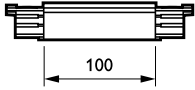

DALI Square Track

Målskisse

3-circuit square ZCS750