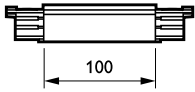

DALI Square Track

Måttskiss

3-circuit square ZCS750