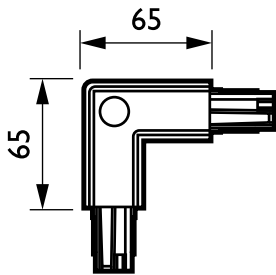

DALI Square Track

ZCS750 5C6 CCPI GR (XTSC634-1)

3 fas strömskena-adapter med DALI pulskontroll GAC600 -
Innerhörn 90°

Avsedd för användning med DALI-strålkastare med särskild adaptor, är DALI Square Track idealisk för användare som önskar flexibel belysning för att kunna skapa en viss miljö i butiken eller reducera sin energiförbrukning. Systemet bygger på en stabil aluminiumskena som finns tillgänglig i flera olika längder samt ett urval elektriska ledare. DALI Square Track erbjuder stor designfrihet - montera horisontellt eller vertikalt, på eller i tak, på väggar eller fristående paneler. Systemet kan även monteras nedpendlat från taket. Alla armaturer kan ha separat strömförsörjning och tändas/släckas selektivt. De kan enkelt flyttas för att förändrar belysningen och systemets utseendet, vilket gör DALI Square Track till ett multifunktionellt skensystem för accentbelysning såväl som annonsskyltar och dekorativt material.

Produktdata

Allmän information	
Upphängningstillbehör	No [-]
Mekaniska tillbehör	No [-]
Tillbehörsfärg	grå
Drift och elektricitet	
Elektriska tillbehör	CCPI [Innerhörn 90°]
Faser	5C6 [3 fas strömskena-adapter med DALI pulskontroll GAC600]
Mekanik och armaturhus	
Mått (höjd × bredd × djup)	NaN x NaN x NaN mm (NaN x NaN x NaN in)

Produktdata	
Fullständig produktkod	871869606565599
Beställningsproduktnamn	ZCS750 5C6 CCPI GR (XTSC634-1)
EAN/UPC – Produkt	8718696065655
Beställningsnummer	06565599
Räknare – Antal per förpackning	1
Räknare – antal förpackningar per kartong	25
Materialnummer (12NC)	910502500077
Nettovikt (stycke)	0,170 kg

DALI Square Track

Måttskiss

3-circuit square ZCS750